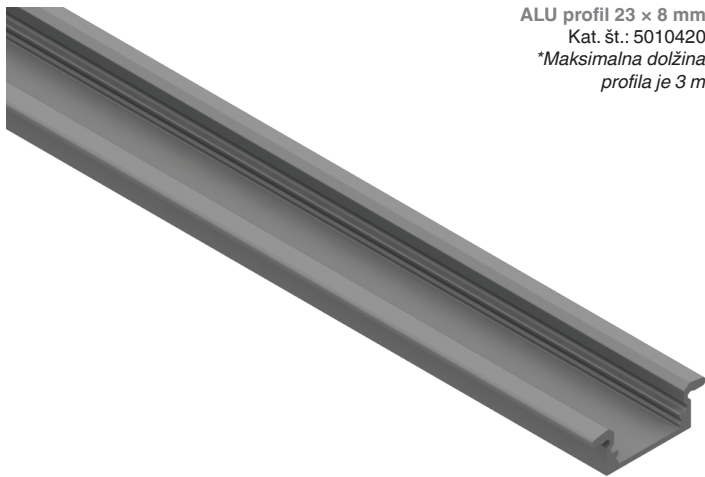

SM elektronika, d. o. o.
Moše 6
1216 Smlednik
Slovenija
T | +386 1 362 82 00
F | +386 1 362 82 01
E | info@led-sm.com
W | www.led-sm.com

ALU PROFIL L001 23 × 8 mm

• vgradni

ALU profil 23 × 8 mm
Kat. št.: 5010420
**Maksimalna dolžina
profila je 3 m*

TEHNIČNA RISBA

PRIBOR

PVC mat pokrivalo
Kat. št.: 5010430

PVC T končnik
Kat. št.: 5010440

PVC T končnik - luknja
Kat. št.: 50104401