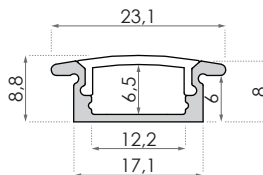

SM elektronika, d. o. o.
Moše 6
1216 Smlednik
Slovenija
T | +386 1 362 82 00
F | +386 1 362 82 01
E | info@led-sm.com
W | www.led-sm.com

ALU PROFIL L001 23 × 8 mm

• vgradni

ALU profil 23 × 8 mm
Kat. št.: 5010420
**Maksimalna dolžina
profila je 3 m*

TEHNIČNA RISBA

PRIBOR

PVC mat pokrivalo
Kat. št.: 5010430

PVC T končnik
Kat. št.: 5010440

PVC T končnik - luknja
Kat. št.: 50104401