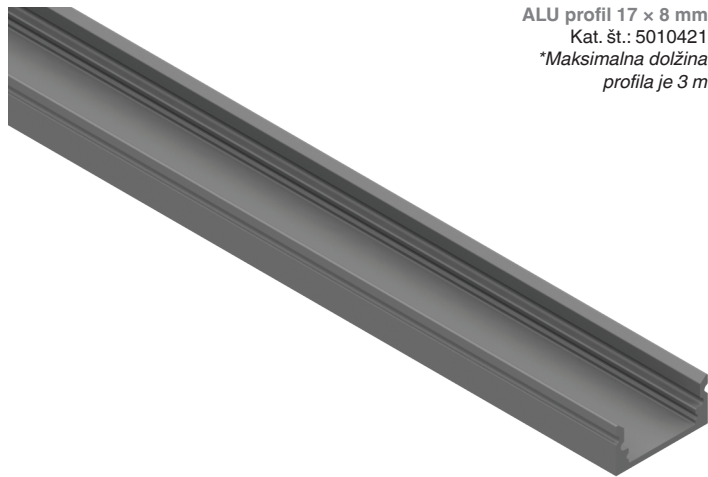

SM elektronika, d. o. o.
Moše 6
1216 Smlednik
Slovenija
T | +386 1 362 82 00
F | +386 1 362 82 01
E | info@led-sm.com
W | www.led-sm.com

ALU PROFIL L002 17 × 8 mm

• nadgradni, vgradni

ALU profil 17 × 8 mm
Kat. št.: 5010421
**Maksimalna dolžina
profila je 3 m*

TEHNIČNA RISBA

PRIBOR

PVC mat pokrivalo
Kat. št.: 5010430

PVC končnik
Kat. št.: 5010441

PVC končnik - luknja
Kat. št.: 5010441

PVC nosilec
Kat. št.: 5010443

INOX nosilec
Kat. št.: 5010442