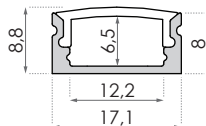

TEHNIČNA RISBA