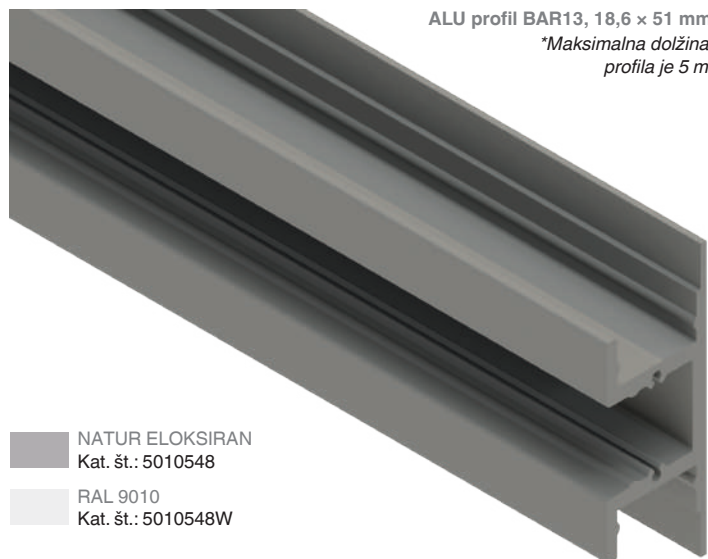

SM elektronika, d. o. o.
Moše 6
1216 Smlednik
Slovenija
T | +386 1 362 82 00
F | +386 1 362 82 01
E | info@led-sm.com
W | www.led-sm.com

ALU PROFIL BAR13 18,6 × 51 mm

• nadgradni

ALU profil BAR13, 18,6 × 51 mm

*Maksimalna dolžina
profila je 5 m

NATUR ELOKSIRAN
Kat. št.: 5010548

RAL 9010
Kat. št.: 5010548W

TEHNIČNA RISBA

PRIBOR

PVC mat pokrivalo
Kat. št.: 5010727

PVC frosted pokrivalo
Kat. št.: 5010724

PVC clear pokrivalo
Kat. št.: 5010726