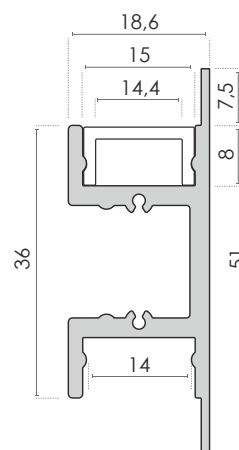

SM elektronika, d. o. o.
Moše 6
1216 Smlednik
Slovenija
T | +386 1 362 82 00
F | +386 1 362 82 01
E | info@led-sm.com
W | www.led-sm.com

ALU PROFIL BAR13 18,6 × 51 mm

• nadgradni

ALU profil BAR13, 18,6 × 51 mm

*Maksimalna dolžina
profila je 5 m

NATUR ELOKSIRAN
Kat. št.: 5010548

RAL 9010
Kat. št.: 5010548W

TEHNIČNA RISBA

PRIBOR

PVC mat pokrivalo
Kat. št.: 5010727

PVC frosted pokrivalo
Kat. št.: 5010724

PVC clear pokrivalo
Kat. št.: 5010726

PVC prizmatično pokrivalo
Kat. št.: 50107261

PVC frosted pokrivalo leča 30°
Kat. št.: 50107263

PVC frosted pokrivalo leča 60°
Kat. št.: 50107264

ALU eloksiarno pokrivalo
Kat. št.: 5010729

Povezovalni element
Kat. št.: 5010667

ALU končnik - vidni vijaki
Kat. št.: 5010668
Kat. št.: 5010668W

Nosilec profila l=5cm
Kat. št.: 50107292