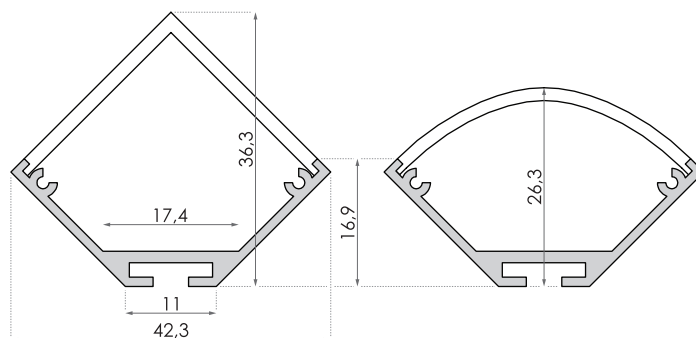

SM elektronika, d. o. o.
Moše 6
1216 Smlednik
Slovenija
T | +386 1 362 82 00
F | +386 1 362 82 01
E | info@led-sm.com
W | www.led-sm.com

ALU PROFIL BAR17 42,3 × 36,3 mm

• nadgraden/stenski/viseči

ALU profil BAR17, 42,3 × 36,3 mm
Kat. št.: 5010516
**Maksimalna dolžina profila je 5 m*

TEHNIČNA RISBA

PRIBOR

PVC mat pokrivalo
Kat. št.: 5010750

PVC mat polkrožno pokrivalo
Kat. št.: 5010752

ALU končnik
Kat. št.: 5010618

ALU polkrožen končnik
Kat. št.: 50106181

Pribor za obešanje (1 x 150 mm)
Kat. št.: 5010683

Element za povezovanje
profilov - ravni
Kat. št.: 50106591

Element za povezovanje
profilov - L kotni
Kat. št.: 50106592