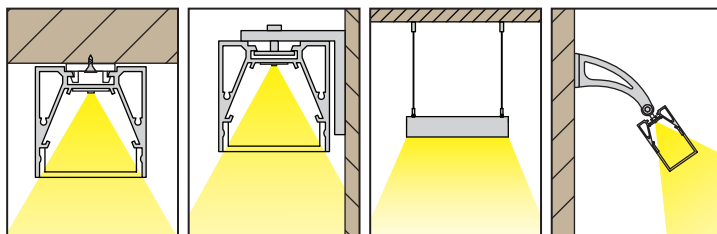

SM elektronika, d. o. o.
 Moše 6
 1216 Smlednik
 Slovenija
 T | +386 1 362 82 00
 F | +386 1 362 82 01
 E | info@led-sm.com
 W | www.led-sm.com

ALU PROFIL BAR18 30 x 30 mm

• nadgradni/stenski/viseči

ALU profil BAR18, 30 x 30 mm
 *Maksimalna dolžina profila je 5 m