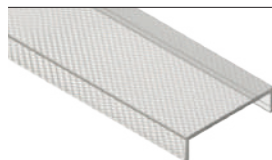

PVC prizmatično pokrivalo
Kat. št.: 5010746