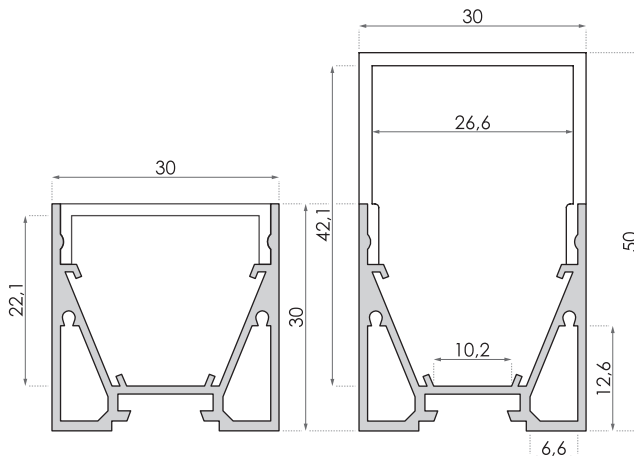

ALU profil BAR18, 30 x 30 mm
*Maksimalna dolžina profila je 5 m

TEHNIČNA RISBA

PRIBOR

Element za povezovanje profilov - 90°
Kat. št.: 50106753

Element za povezovanje profilov - 120°
Kat. št.: 50106751

Element za povezovanje profilov - 135°
Kat. št.: 50106752