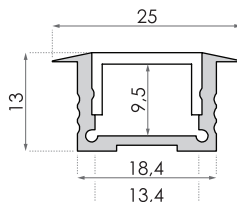

TEHNIČNA RISBA