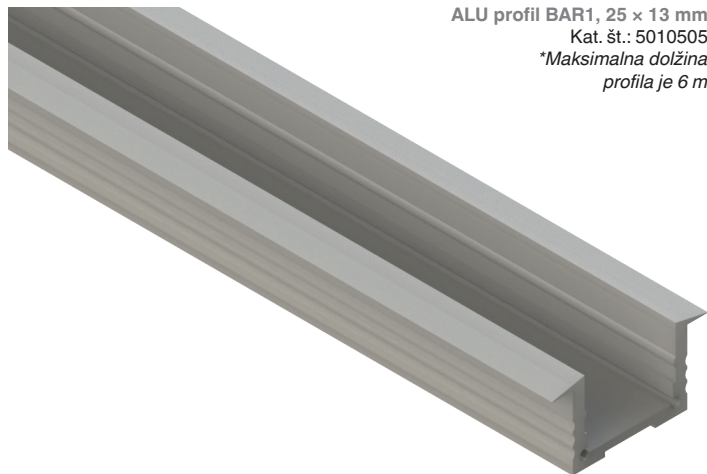

SM elektronika, d. o. o.
Moše 6
1216 Smlednik
Slovenija
T | +386 1 362 82 00
F | +386 1 362 82 01
E | info@led-sm.com
W | www.led-sm.com

ALU PROFIL BAR1 25 × 13 mm

• vgradni

ALU profil BAR1, 25 × 13 mm
Kat. št.: 5010505
**Maksimalna dolžina
profila je 6 m*

TEHNIČNA RISBA

PRIBOR

PVC mat pokrivalo
Kat. št.: 5010727

PVC clear pokrivalo
Kat. št.: 5010726

PVC frosted pokrivalo
Kat. št.: 5010724