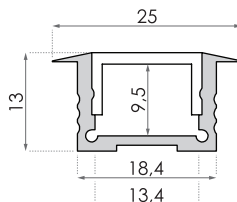

TEHNIČNA RISBA