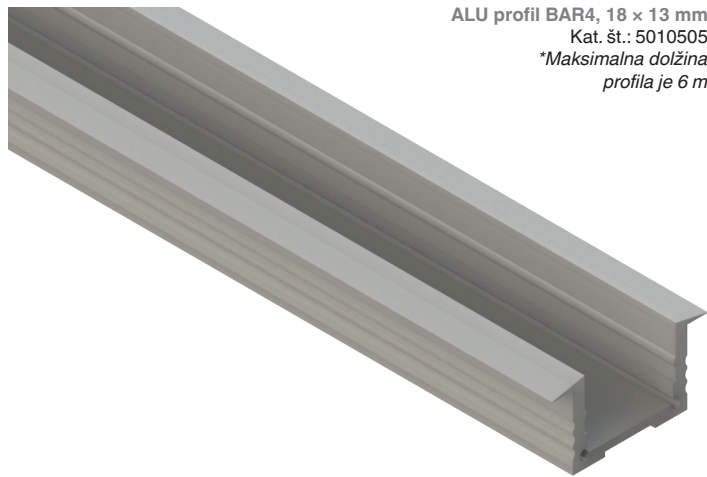

SM elektronika, d. o. o.
Moše 6
1216 Smlednik
Slovenija
T | +386 1 362 82 00
F | +386 1 362 82 01
E | info@led-sm.com
W | www.led-sm.com

ALU PROFIL BAR1 25 × 13 mm

• vgradni

ALU profil BAR4, 18 × 13 mm
Kat. št.: 5010505
**Maksimalna dolžina
profila je 6 m*

TEHNIČNA RISBA

PRIBOR

PVC mat pokrivalo
Kat. št.: 5010727

PVC clear pokrivalo
Kat. št.: 5010726

PVC frosted pokrivalo
Kat. št.: 5010724

PVC prizmatično pokrivalo
Kat. št.: 50107261