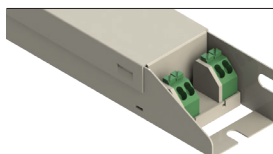

Pribor za obešanje (1 x 150 mm)  
Kat. št.: 5010685

ALU nosilec  
za stensko montažo  
Kat. št.: 5010697

LED slim napajalnik 60/24  
Kat. št.: 5013095

PVC mat izbočeni končnik  
Kat. št.: 5010684

Element za povezovanje  
profilov - ravni  
Kat. št.: 50106591