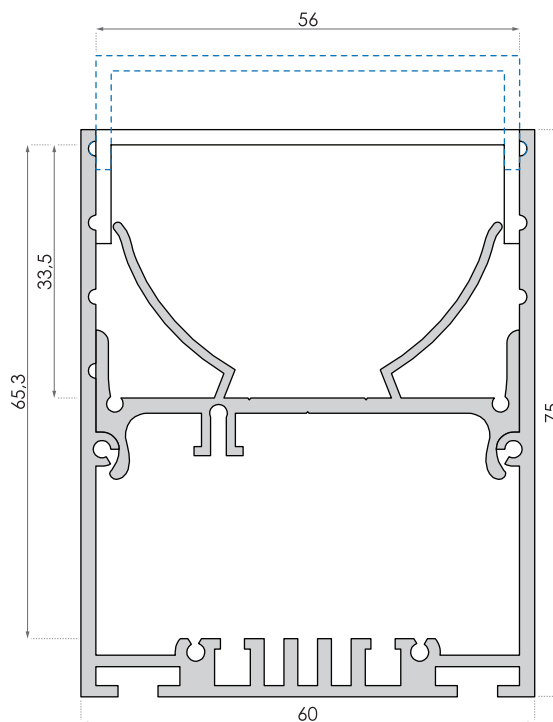

## ALU PROFIL BAR22 60 x 75 mm

• nadgraden/viseč

ALU profil BAR22, 60 x 75 mm  
Kat. št.: 5010580  
*\*Maksimalna dolžina profila je 5 m*

ALU nosilec traku  
Kat. št.: 5010581

### TEHNIČNA RISBA

Pribor za obešanje (1 x 150 mm)  
Kat. št.: 5010685

ALU nosilec  
za stensko montažo  
Kat. št.: 5010697

LED slim napajalnik 60/24  
Kat. št.: 5013095

PVC mat izbočeni končnik  
Kat. št.: 5010684

Element za povezovanje  
profilov - ravni  
Kat. št.: 50106591