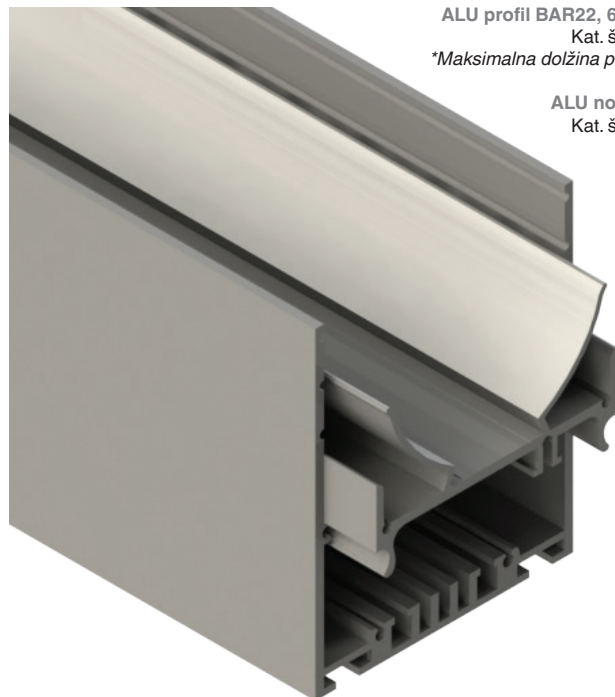

## ALU PROFIL BAR22 60 x 75 mm

• nadgraden/viseč

ALU profil BAR22, 60 x 75 mm  
Kat. št.: 5010580  
*\*Maksimalna dolžina profila je 5 m*

ALU nosilec traku  
Kat. št.: 5010581

Pribor za obešanje (1 x 150 mm)  
Kat. št.: 5010685

ALU nosilec  
za stensko montažo  
Kat. št.: 5010697

LED slim napajalnik 60/24  
Kat. št.: 5013095

PVC mat izbočeni končnik  
Kat. št.: 5010684

Element za povezovanje  
profilov - ravni  
Kat. št.: 50106591