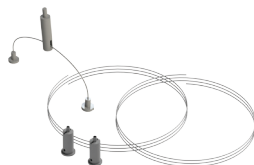

## ALU PROFIL BAR22 60 x 75 mm

• nadgraden/viseč

ALU profil BAR22, 60 x 75 mm  
Kat. št.: 5010580  
*\*Maksimalna dolžina profila je 5 m*

ALU nosilec traku  
Kat. št.: 5010581

### TEHNIČNA RISBA

### PRIBOR

PVC mat pokrivalo  
Kat. št.: 5010755

PVC clear pokrivalo  
Kat. št.: 5010754

PVC frosted pokrivalo  
Kat. št.: 5010756

ALU končnik  
Kat. št.: 5010686

ALU končnik - brez vijakov  
Kat. št.: 5010691

Pribor za obešanje (1 x 150 mm)  
Kat. št.: 5010685

ALU nosilec  
za stensko montažo  
Kat. št.: 5010697

LED slim napajalnik 60/24  
Kat. št.: 5013095

PVC mat izbočeni končnik  
Kat. št.: 5010684

Element za povezovanje  
profilov - ravni  
Kat. št.: 50106591