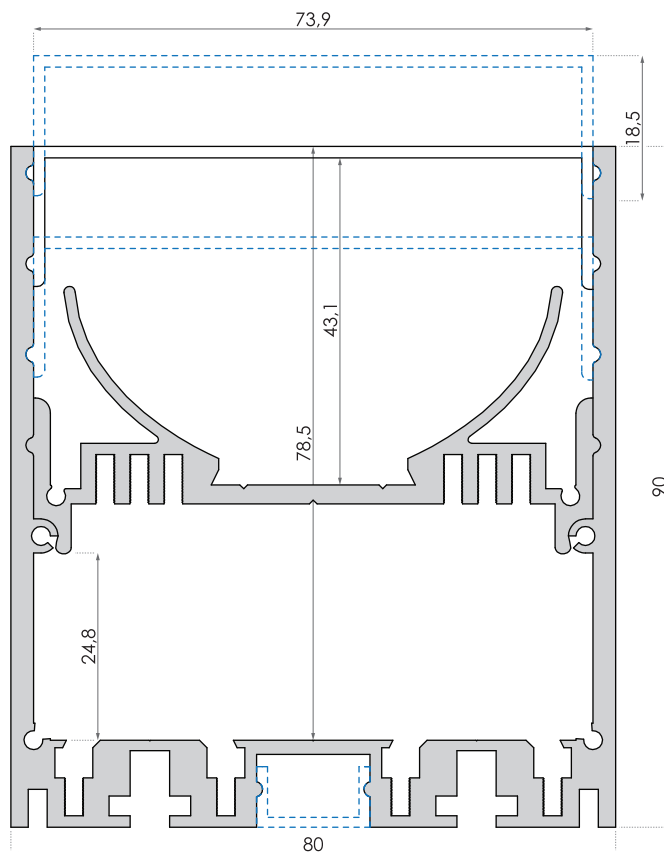

SM elektronika, d. o. o.
Moše 6
1216 Smlednik
Slovenija
T | +386 1 362 82 00
F | +386 1 362 82 01
E | info@led-sm.com
W | www.led-sm.com

ALU PROFIL BAR24 80 × 90 mm

• nadgradni/stenski/viseči

ALU profil BAR24, 80 × 90 mm
Kat. št.: 5010587
**Maksimalna dolžina profila je 5 m*

ALU nosilec traku
Kat. št.: 5010588

TEHNIČNA RISBA

PRIBOR

PVC mat pokrivalo
Kat. št.: 5010757

PVC clear pokrivalo
Kat. št.: 5010759

PVC frosted pokrivalo
Kat. št.: 5010758

ALU končnik - vidni vijaki
Kat. št.: 5010692

ALU L končnik - nevidni vijaki
Kat. št.: 5010693

PVC mat izbočeni končnik
Kat. št.: 50106841

Element za povezovanje profilov - ravni
Kat. št.: 50106591

Element za povezovanje profilov - L kotni
Kat. št.: 50106592

ALU nosilec za stensko montažo
Kat. št.: 5010697

Pribor za obešanje (1 x 150 mm)
Kat. št.: 5010685