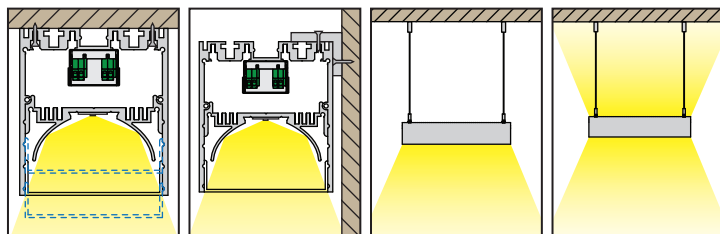

SM elektronika, d. o. o.
Moše 6
1216 Smlednik
Slovenija
T | +386 1 362 82 00
F | +386 1 362 82 01
E | info@led-sm.com
W | www.led-sm.com

ALU PROFIL BAR24 80 × 90 mm

• nadgradni/stenski/viseči

ALU profil BAR24, 80 × 90 mm
Kat. št.: 5010587
**Maksimalna dolžina profila je 5 m*