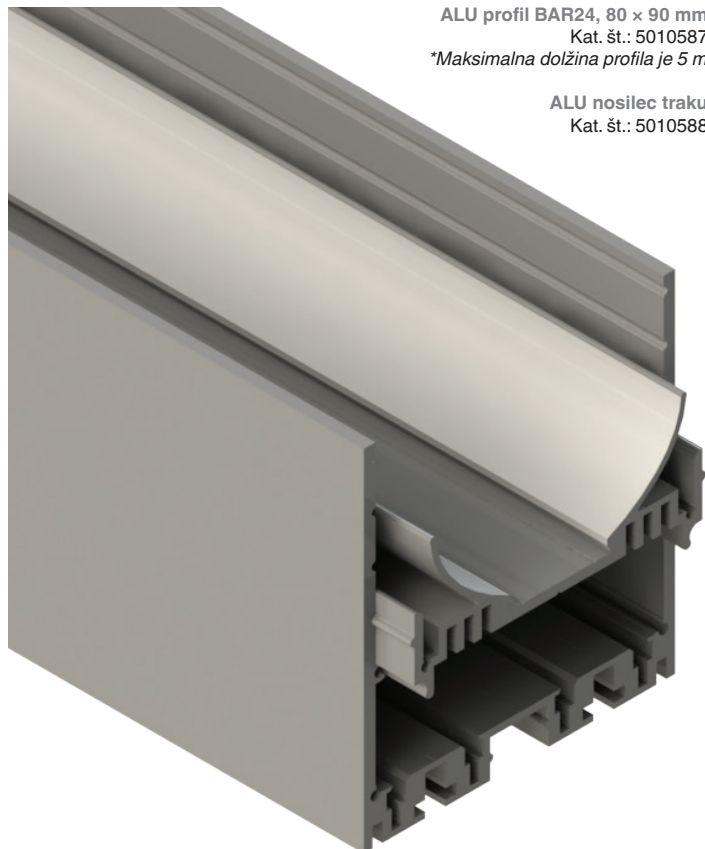

SM elektronika, d. o. o.
Moše 6
1216 Smlednik
Slovenija
T | +386 1 362 82 00
F | +386 1 362 82 01
E | info@led-sm.com
W | www.led-sm.com

ALU PROFIL BAR24 80 × 90 mm

• nadgradni/stenski/viseči

ALU profil BAR24, 80 × 90 mm
Kat. št.: 5010587
**Maksimalna dolžina profila je 5 m*

ALU nosilec traku
Kat. št.: 5010588

TEHNIČNA RISBA

PRIBOR

PVC mat pokrivalo
Kat. št.: 5010757

PVC clear pokrivalo
Kat. št.: 5010759

PVC frosted pokrivalo
Kat. št.: 5010758

ALU končnik - vidni vijaki
Kat. št.: 5010692

ALU L končnik - nevidni vijaki
Kat. št.: 5010693

PVC mat izbočeni končnik
Kat. št.: 50106841

Element za povezovanje profilov - ravni
Kat. št.: 50106591

Element za povezovanje profilov - L kotni
Kat. št.: 50106592