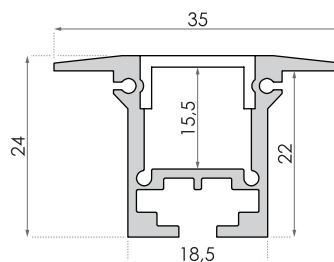

SM elektronika, d. o. o.
Moše 6
1216 Smlednik
Slovenija
T | +386 1 362 82 00
F | +386 1 362 82 01
E | info@led-sm.com
W | www.led-sm.com

ALU PROFIL BAR2 35 × 24 mm

• vgradni

ALU profil BAR2, 35 × 24 mm
Kat. št.: 5010531
**Maksimalna dolžina
profila je 5 m*

TEHNIČNA RISBA

PRIBOR

PVC mat pokrivalo
Kat. št.: 5010727

PVC clear pokrivalo
Kat. št.: 5010726

PVC frosted pokrivalo
Kat. št.: 5010724

ALU T končnik
Kat. št.: 5010628

Pritrdilna vzmet profila
Kat. št.: 5010639