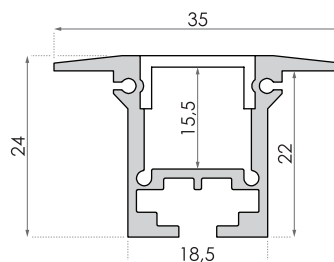

## ALU PROFIL BAR2 35 × 24 mm

• vgradni

ALU profil BAR2, 35 × 24 mm  
Kat. št.: 5010531  
*\*Maksimalna dolžina  
profila je 5 m*

### TEHNIČNA RISBA

Pritrdilna vzmet profila  
Kat. št.: 5010639