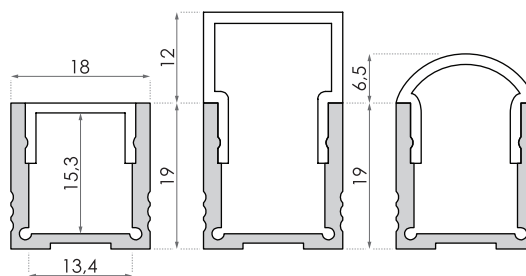

TEHNIČNA RISBA

- NATUR ELOKSIRAN
  Kat. št.: 5010532
- RAL 9005 ČRNA
  Kat. št.: 5010532B
- RAL 9010 BELA
  Kat. št.: 5010532W