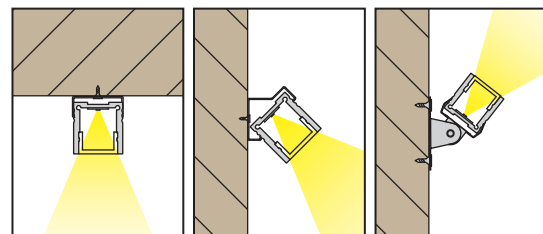

SM elektronika, d. o. o.
Moše 6
1216 Smlednik
Slovenija
T | +386 1 362 82 00
F | +386 1 362 82 01
E | info@led-sm.com
W | www.led-sm.com