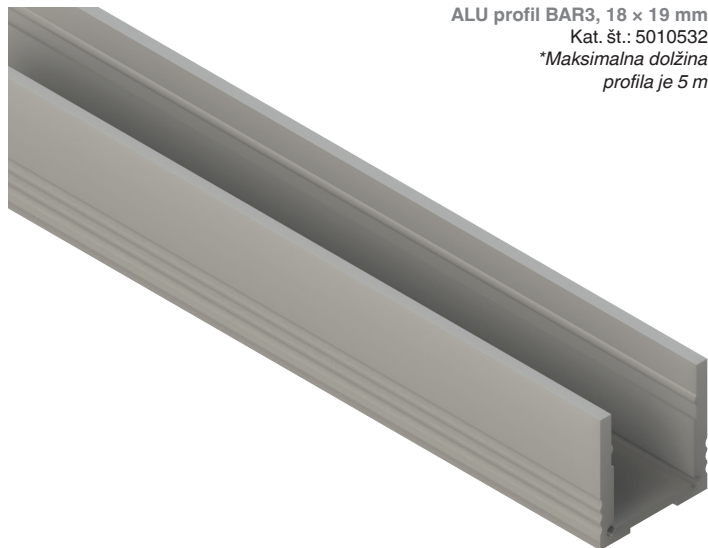

SM elektronika, d. o. o.
Moše 6
1216 Smlednik
Slovenija
T | +386 1 362 82 00
F | +386 1 362 82 01
E | info@led-sm.com
W | www.led-sm.com

ALU PROFIL BAR3 18 × 19 mm

• vgradni/nadgradni

ALU profil BAR3, 18 × 19 mm
Kat. št.: 5010532
**Maksimalna dolžina
profila je 5 m*

TEHNIČNA RISBA

PRIBOR

PVC mat pokrivalo
Kat. št.: 5010727

PVC clear pokrivalo
Kat. št.: 5010726

PVC frosted pokrivalo
Kat. št.: 5010724

PVC prizmatično pokrivalo
Kat. št.: 50107261

PVC mat izbočeno pokrivalo
Kat. št.: 5010725