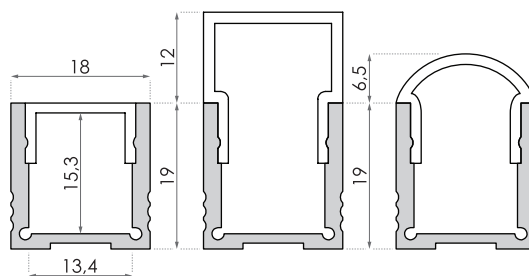

SM elektronika, d. o. o.
Moše 6
1216 Smlednik
Slovenija
T | +386 1 362 82 00
F | +386 1 362 82 01
E | info@led-sm.com
W | www.led-sm.com

ALU PROFIL BAR3 18 × 19 mm

• vgradni/nadgradni

ALU profil BAR3, 18 × 19 mm
Kat. št.: 5010532
**Maksimalna dolžina
profila je 5 m*

TEHNIČNA RISBA

PRIBOR

PVC mat pokrivalo
Kat. št.: 5010727

PVC clear pokrivalo
Kat. št.: 5010726

PVC frosted pokrivalo
Kat. št.: 5010724

PVC prizmatično pokrivalo
Kat. št.: 50107261

PVC mat izbočeno pokrivalo
Kat. št.: 5010725

INOX 306 nosilec profila
Kat. št.: 5010640

INOX 306 nosilec profila
Kat. št.: 5010635

INOX 306 nosilec profila kot 45°
Kat. št.: 5010641

INOX 306 rotacijski nosilec profila
Kat. št.: 5010642