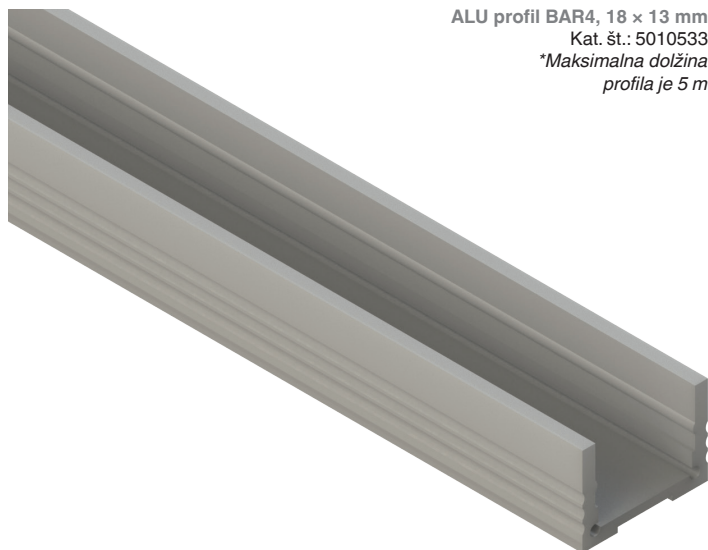

SM elektronika, d. o. o.
Moše 6
1216 Smlednik
Slovenija
T | +386 1 362 82 00
F | +386 1 362 82 01
E | info@led-sm.com
W | www.led-sm.com

ALU PROFIL BAR4 18 × 13 mm

• vgradni/nadgradni

ALU profil BAR4, 18 × 13 mm
Kat. št.: 5010533
**Maksimalna dolžina
profila je 5 m*

TEHNIČNA RISBA

PRIBOR

PVC mat pokrivalo
Kat. št.: 5010727

PVC clear pokrivalo
Kat. št.: 5010726

PVC frosted pokrivalo
Kat. št.: 5010724

PVC prizmatično pokrivalo
Kat. št.: 50107261

PVC mat izbočeno pokrivalo
Kat. št.: 5010725