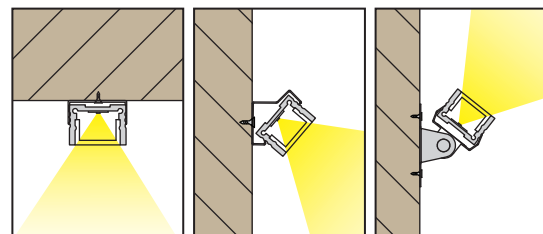

SM elektronika, d. o. o.
Moše 6
1216 Smlednik
Slovenija
T | +386 1 362 82 00
F | +386 1 362 82 01
E | info@led-sm.com
W | www.led-sm.com

ALU PROFIL BAR4 18 × 13 mm

• vgradni/nadgradni

ALU profil BAR4, 18 × 13 mm
Kat. št.: 5010533
**Maksimalna dolžina
profila je 5 m*