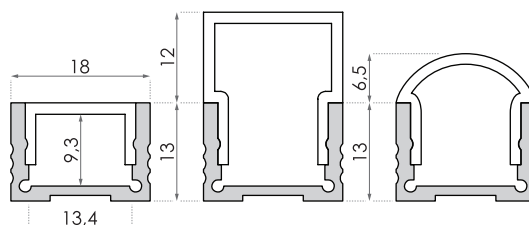

SM elektronika, d. o. o.
Moše 6
1216 Smlednik
Slovenija
T | +386 1 362 82 00
F | +386 1 362 82 01
E | info@led-sm.com
W | www.led-sm.com

ALU PROFIL BAR4 18 × 13 mm

• vgradni/nadgradni

ALU profil BAR4, 18 × 13 mm
Kat. št.: 5010533
**Maksimalna dolžina
profila je 5 m*

TEHNIČNA RISBA

PRIBOR

PVC mat pokrivalo
Kat. št.: 5010727

PVC clear pokrivalo
Kat. št.: 5010726

PVC frosted pokrivalo
Kat. št.: 5010724

PVC prizmatično pokrivalo
Kat. št.: 50107261

PVC mat izbočeno pokrivalo
Kat. št.: 5010725

INOX 306 nosilec profila
Kat. št.: 5010640

INOX 306 nosilec profila
Kat. št.: 5010635

INOX 306 nosilec profila kot 45°
Kat. št.: 5010641

INOX 306 rotacijski nosilec profila
Kat. št.: 5010642