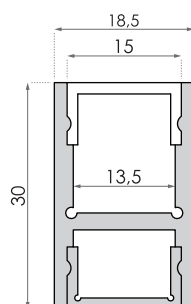

TEHNIČNA RISBA