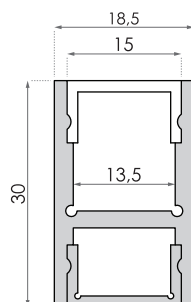

TEHNIČNA RISBA