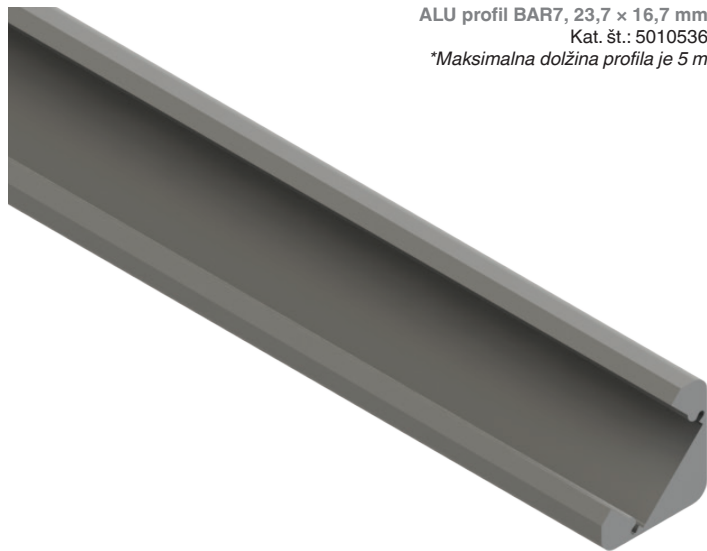

SM elektronika, d. o. o.
Moše 6
1216 Smlednik
Slovenija
T | +386 1 362 82 00
F | +386 1 362 82 01
E | info@led-sm.com
W | www.led-sm.com

ALU PROFIL BAR7 23,7 × 16,7 mm

• nadgradni/kotni

ALU profil BAR7, 23,7 × 16,7 mm
Kat. št.: 5010536
**Maksimalna dolžina profila je 5 m*

TEHNIČNA RISBA

PRIBOR

PVC mat pokrivalo
Kat. št.: 5010727

PVC clear pokrivalo
Kat. št.: 5010726

PVC frosted pokrivalo
Kat. št.: 5010724

PVC prizmatično pokrivalo
Kat. št.: 50107261

PVC nosilec
Kat. št.: 5010617