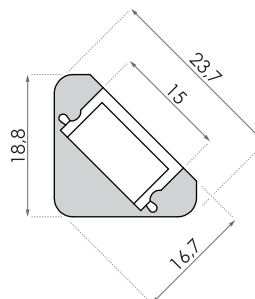

SM elektronika, d. o. o.
Moše 6
1216 Smlednik
Slovenija
T | +386 1 362 82 00
F | +386 1 362 82 01
E | info@led-sm.com
W | www.led-sm.com

ALU PROFIL BAR7 23,7 × 16,7 mm

• nadgradni/kotni

ALU profil BAR7, 23,7 × 16,7 mm
Kat. št.: 5010536
**Maksimalna dolžina profila je 5 m*

TEHNIČNA RISBA

PRIBOR

PVC mat pokrivalo
Kat. št.: 5010727

PVC clear pokrivalo
Kat. št.: 5010726

PVC frosted pokrivalo
Kat. št.: 5010724

PVC prizmatično pokrivalo
Kat. št.: 50107261

PVC nosilec
Kat. št.: 5010617