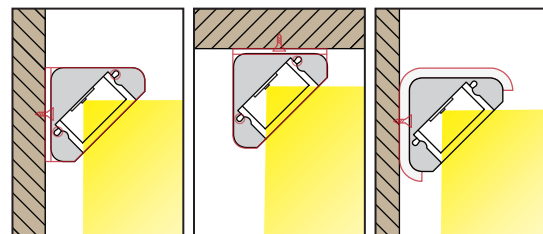

SM elektronika, d. o. o.
Moše 6
1216 Smlednik
Slovenija
T | +386 1 362 82 00
F | +386 1 362 82 01
E | info@led-sm.com
W | www.led-sm.com

ALU PROFIL BAR7 23,7 × 16,7 mm

• nadgradni/kotni

ALU profil BAR7, 23,7 × 16,7 mm
Kat. št.: 5010536
**Maksimalna dolžina profila je 5 m*