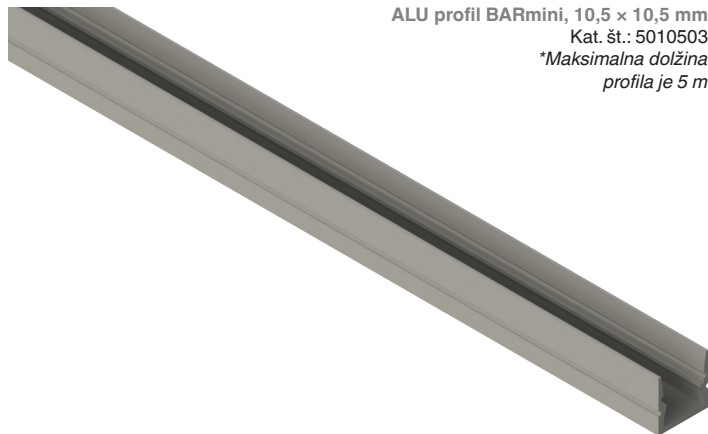

SM elektronika, d. o. o.
Moše 6
1216 Smlednik
Slovenija
T | +386 1 362 82 00
F | +386 1 362 82 01
E | info@led-sm.com
W | www.led-sm.com

ALU PROFIL BARmini 10,5 × 10,5 mm

• nadgradni/vgradni

ALU profil BARmini, 10,5 × 10,5 mm
Kat. št.: 5010503
**Maksimalna dolžina
profila je 5 m*

TEHNIČNA RISBA

PRIBOR

PVC mat pokrivalo
Kat. št.: 5010710

PVC frost pokrivalo - 30° leča
Kat. št.: 5010711

PVC clear pokrivalo - 30° leča
Kat. št.: 5010712

ALU nosilec profila
Kat. št.: 5010644

PVC končnik
Kat. št.: 5010643