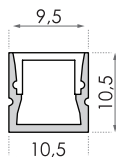

SM elektronika, d. o. o.
Moše 6
1216 Smlednik
Slovenija
T | +386 1 362 82 00
F | +386 1 362 82 01
E | info@led-sm.com
W | www.led-sm.com

ALU PROFIL BARmini 10,5 × 10,5 mm

• nadgradni/vgradni

ALU profil BARmini, 10,5 × 10,5 mm
Kat. št.: 5010503
**Maksimalna dolžina
profila je 5 m*

TEHNIČNA RISBA

PRIBOR

PVC mat pokrivalo
Kat. št.: 5010710

PVC frost pokrivalo - 30° leča
Kat. št.: 5010711

PVC clear pokrivalo - 30° leča
Kat. št.: 5010712

ALU nosilec profila
Kat. št.: 5010644

PVC končnik
Kat. št.: 5010643