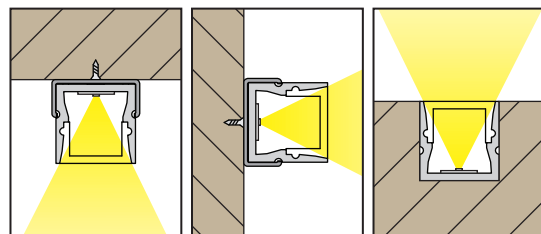

SM elektronika, d. o. o.
Moše 6
1216 Smlednik
Slovenija
T | +386 1 362 82 00
F | +386 1 362 82 01
E | info@led-sm.com
W | www.led-sm.com

ALU PROFIL BARmini 10,5 × 10,5 mm

• nadgradni/vgradni

ALU profil BARmini, 10,5 × 10,5 mm
Kat. št.: 5010503
**Maksimalna dolžina
profila je 5 m*