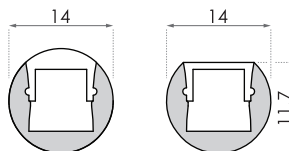

TEHNIČNA RISBA