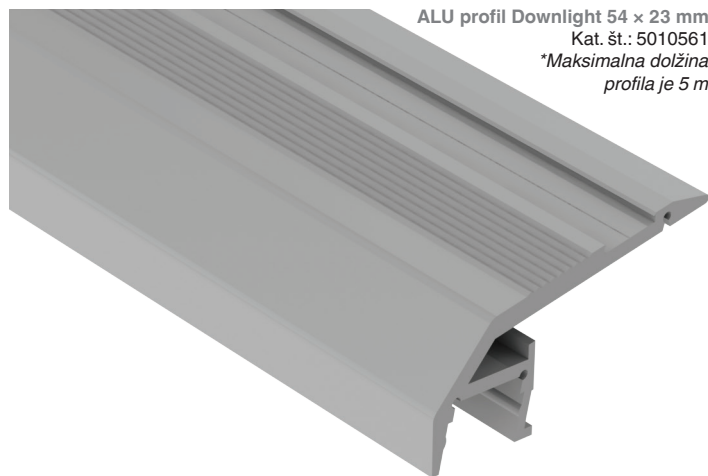

SM elektronika, d. o. o.
Moše 6
1216 Smlednik
Slovenija
T | +386 1 362 82 00
F | +386 1 362 82 01
E | info@led-sm.com
W | www.led-sm.com

ALU PROFIL STOPNIŠČNI DOWNLIGHT 54 × 23 mm

• stopniščni

ALU profil Downlight 54 × 23 mm
Kat. št.: 5010561
**Maksimalna dolžina
profila je 5 m*

TEHNIČNA RISBA

PRIBOR

PVC mat pokrivalo
Kat. št.: 5010727

PVC clear pokrivalo
Kat. št.: 5010726

PVC frosted pokrivalo
Kat. št.: 5010724

Pokrivna guma (črna)
Kat. št.: 5010662

ALU končnik - Downlight
Kat. št.: 5010661