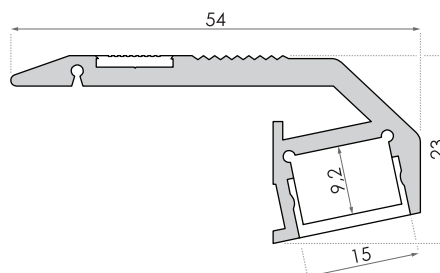

SM elektronika, d. o. o.
Moše 6
1216 Smlednik
Slovenija
T | +386 1 362 82 00
F | +386 1 362 82 01
E | info@led-sm.com
W | www.led-sm.com

ALU PROFIL STOPNIŠČNI DOWNLIGHT 54 × 23 mm

• stopniščni

ALU profil Downlight 54 × 23 mm
Kat. št.: 5010561
**Maksimalna dolžina
profila je 5 m*

TEHNIČNA RISBA

PRIBOR

PVC mat pokrivalo
Kat. št.: 5010727

PVC clear pokrivalo
Kat. št.: 5010726

PVC frosted pokrivalo
Kat. št.: 5010724

Pokrivna guma (črna)
Kat. št.: 5010662

ALU končnik - Downlight
Kat. št.: 5010661