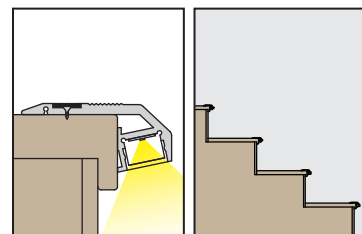

SM elektronika, d. o. o.
Moše 6
1216 Smlednik
Slovenija
T | +386 1 362 82 00
F | +386 1 362 82 01
E | info@led-sm.com
W | www.led-sm.com

ALU PROFIL STOPNIŠČNI DOWNLIGHT 54 × 23 mm

• stopniščni

ALU profil Downlight 54 × 23 mm
Kat. št.: 5010561
**Maksimalna dolžina
profila je 5 m*