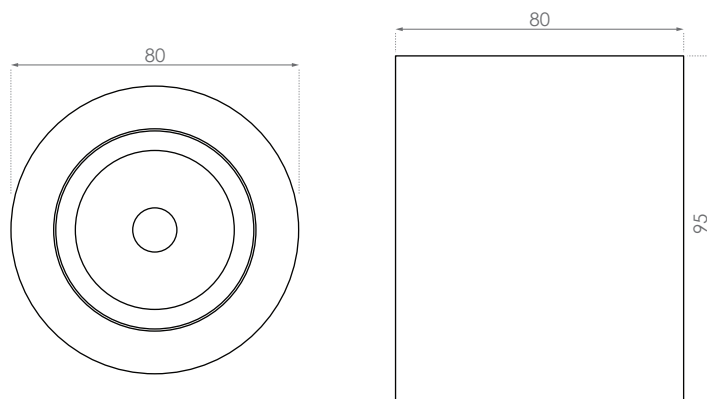

TEHNIČNA RISBA

KARAKTERISTIKE

- LED družina spot sijalk z usmerjeno svetlobo.
- LED čip CREE.
- Aluminijasto ohišje v beli barvi z odličnim odvajanjem toplote.
- Napajanje svetila z napetostnim napajalnikom.
- Svetilo ni nadomestljivo po delih temveč v celoti.
- Energijski razred: A+++.
- Možnost dimanja/regulacije svetlosti z dimer napajalniki: Maxi Jolly, Mini Jolly in serija LCM.

VARNOST

- Garancija artikla velja le ob pravilnem shranjevanju, delovanju in vzdrževanju le-tega. V primeru napačne uporabe ali montaže ne velja.
- V obdobju veljavnosti garancije ima podjetje pravico do zamenjave ali popravila okvarjenega svetila.

KAT. ŠT.	NAZIV ARTIKLA	ŠTEVILO LED	BARVA OHIŠJA	BARVA	NAPAJALNI TOK	SVETLOBNI TOK
62407X27	TRIESTE 80R	1 x 12,5 W OSRAM	BELA	2700 K	24 V	1100 lm
62407X33	TRIESTE 80R			3000 K	24 V	1150 lm
62407X26	TRIESTE 80R			4000 K	24 V	1200 lm
62407X15	TRIESTE 80R			5700 K	24 V	1250 lm

X = 1 (15° leča), X = 2 (24° leča), X = 3 (38° leča), X = 4 (60° leča)