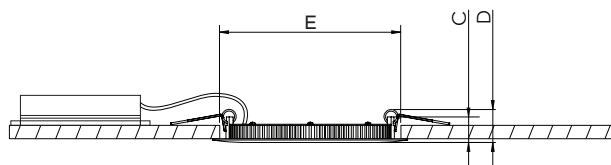

### KARAKTERISTIKE:

- LED vgradni panel z razpršeno svetlobo.
- LED čip SMD2835.
- Aluminijasto ohišje z odličnim odvajanjem toplote na voljo v beli barvi.
- Napajanje svetila s tokovnim napajalnikom - konstantni izhodni tok.
- Svetilo ni nadomestljivo po delih temveč v celoti.
- Energijski razred: A-A++.
- Možnost dimanja/regulacije svetlosti z dimer napajalniki: Maxi Jolly, Mini Jolly in serija LCM.

### TEHNIČNI PODATKI:

TIP	VREDNOST: mm				E
	A	B	C	D	
Ø85	85	50	15	20	Ø75
Ø120	120	75	15	20	Ø110
Ø145	145	105	15	20	Ø130
Ø170	170	125	15	20	Ø155
Ø225	225	175	15	20	Ø205
Ø300	300	250	15	20	Ø285

\*(tolerančno območje ±2 mm)