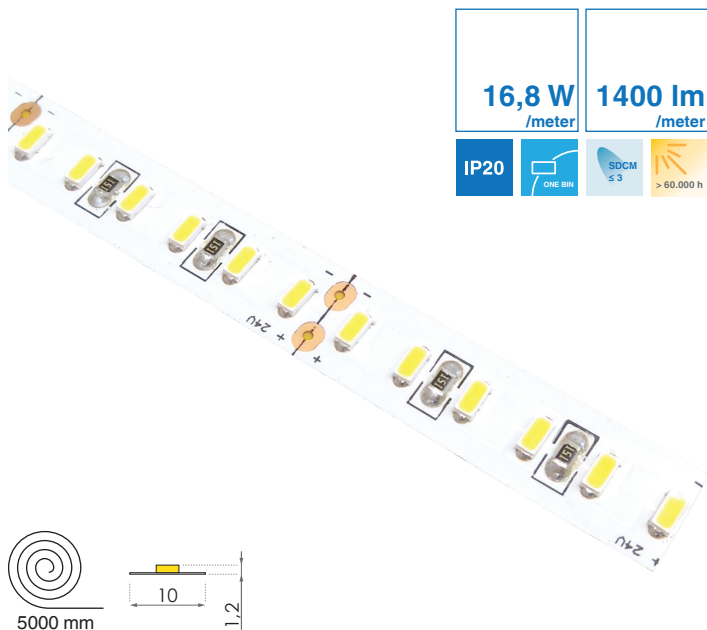

SM elektronika, d. o. o.
Moše 6
1216 Smlednik
Slovenija
T | +386 1 362 82 00
F | +386 1 362 82 01
E | info@led-sm.com
W | www.led-sm.com

LED SAMOLEPILNI TRAK SMHL 43014-204

TEHNIČNA RISBA

KARAKTERISTIKE

- Trak primeren za dekorativno osvetljavo stropov, pohištva, predmetov.
- Obvezna namestitev traku na aluminijasto podlago.
- Možen rez na vsakih 6 LED diod (24 V/DC)
- Za priklop na 230 VAC omrežje, obvezna uporaba LED napajalnika s konstantnim izhodom primerne napetosti in moči.
- Pri uporabi traku daljšega od 5 m, uporabite vzporedno vezavo.
- Temperatura delovanja = -20 °C do 40 °C.
- Pričakovana življenjska doba > 60.000 ur.
- Možnost regulacije jakosti svetlobe - dimanje.

TEHNIČNI PODATKI

KAT. ŠT.	NAZIV ARTIKLA	NAPETOST	BARVA
5005500	43014-204W	24 V	6000 K
5005501	43014-204NW	24 V	4000 K
5005502	43014-204WW	24 V	3000 K
5005503	43014-204SWW	24 V	2700 K

KOMPATIBILNOST Z ALU PROFILI