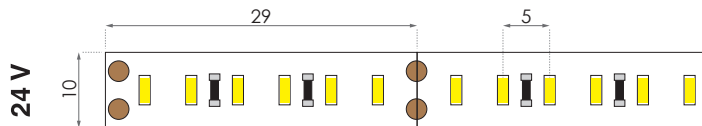

SM elektronika, d. o. o.
Moše 6
1216 Smlednik
Slovenija
T | +386 1 362 82 00
F | +386 1 362 82 01
E | info@led-sm.com
W | www.led-sm.com

LED SAMOLEPILNI TRAK SMHL 43014-204

TEHNIČNA RISBA

KARAKTERISTIKE

- Trak primeren za dekorativno osvetljavo stropov, pohištva, predmetov.
- Obvezna namestitev traku na aluminijasto podlago.
- Možen rez na vsakih 6 LED diod (24 V/DC)
- Za priklop na 230 VAC omrežje, obvezna uporaba LED napajalnika s konstantnim izhodom primerne napetosti in moči.
- Pri uporabi traku daljšega od 5 m, uporabite vzporedno vezavo.
- Temperatura delovanja = -20 °C do 40 °C.
- Pričakovana življenjska doba > 60.000 ur.
- Možnost regulacije jakosti svetlobe - dimanje.

TEHNIČNI PODATKI

KAT. ŠT.	NAZIV ARTIKLA	NAPETOST	BARVA
5005500	43014-204W	24 V	6000 K
5005501	43014-204NW	24 V	4000 K
5005502	43014-204WW	24 V	3000 K
5005503	43014-204SWW	24 V	2700 K

KOMPATIBILNOST Z ALU PROFILI