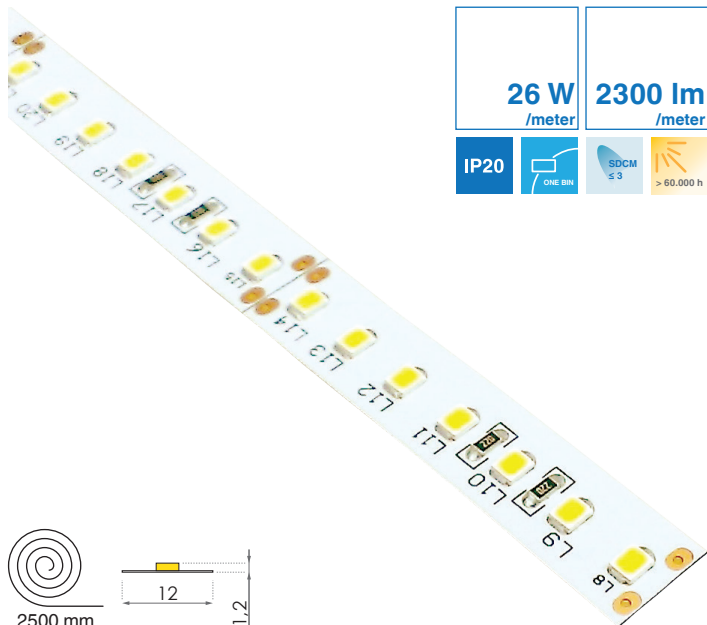

SM elektronika, d. o. o.
Moše 6
1216 Smlednik
Slovenija
T | +386 1 362 82 00
F | +386 1 362 82 01
E | info@led-sm.com
W | www.led-sm.com

LED SAMOLEPILNI TRAK SMHL 42835-126

TEHNIČNA RISBA

KARAKTERISTIKE

- Trak primeren za dekorativno osvetljavo stropov, pohištva, predmetov.
- Obvezna namestitev traku na aluminijasto podlago.
- Možen rez na vsakih 7 LED diod (24 V/DC)
- Za priklop na 230 VAC omrežje, obvezna uporaba LED napajalnika s konstantnim izhodom primerne napetosti in moči.
- Pri uporabi traku daljšega od 5 m, uporabite vzporedno vezavo.
- Temperatura delovanja = -20 °C do 40 °C.
- Pričakovana življenjska doba > 60.000 ur.
- Možnost regulacije jakosti svetlobe - dimanje.

TEHNIČNI PODATKI

KAT. ŠT.	NAZIV ARTIKLA	NAPETOST	BARVA
5005495	42835-126W	24 V	6000 K
5005496	42835-126NW	24 V	4000 K
5005497	42835-126WW	24 V	3000 K
5005498	42835-126SWW	24 V	2700 K

KOMPATIBILNOST Z ALU PROFILI