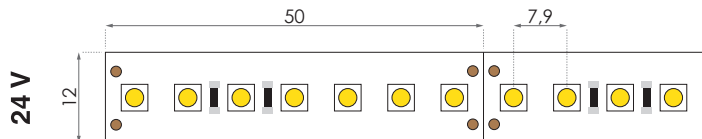

SM elektronika, d. o. o.
Moše 6
1216 Smlednik
Slovenija
T | +386 1 362 82 00
F | +386 1 362 82 01
E | info@led-sm.com
W | www.led-sm.com

LED SAMOLEPILNI TRAK SMHL 42835-126

TEHNIČNA RISBA

KARAKTERISTIKE

- Trak primeren za dekorativno osvetljavo stropov, pohištva, predmetov.
- Obvezna namestitev traku na aluminijasto podlago.
- Možen rez na vsakih 7 LED diod (24 V/DC)
- Za priklop na 230 VAC omrežje, obvezna uporaba LED napajalnika s konstantnim izhodom primerne napetosti in moči.
- Pri uporabi traku daljšega od 5 m, uporabite vzporedno vezavo.
- Temperatura delovanja = -20 °C do 40 °C.
- Pričakovana življenjska doba > 60.000 ur.
- Možnost regulacije jakosti svetlobe - dimanje.

TEHNIČNI PODATKI

KAT. ŠT.	NAZIV ARTIKLA	NAPETOST	BARVA
5005495	42835-126W	24 V	6000 K
5005496	42835-126NW	24 V	4000 K
5005497	42835-126WW	24 V	3000 K
5005498	42835-126SWW	24 V	2700 K

KOMPATIBILNOST Z ALU PROFILI