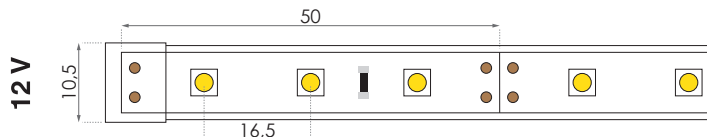

TEHNIČNA RISBA