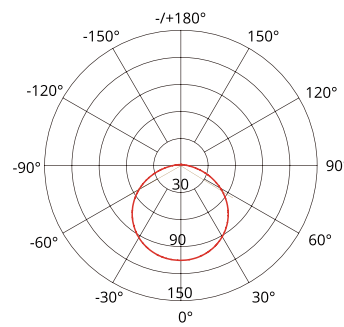

SM elektronika, d.o.o.
Moše 6, 1216 Smlednik
Slovenija
+386 1 362 82 00
info@led-sm.com
www.led-sm.com

LED TRAK STANDARD

SMHL 33528-60, IP65

4,8 W/m

5 cm

5000 mm

Karakteristike

- Trak primeren za dekorativno osvetljavo stropov, pohištva, predmetov
- Priporočljiva namestitvev traku na alu podlago.
- Možen rez na vsake 3 LED diode (12 V/CD)
- Za priklop na 230 VAC omrežje, obvezna uporaba LED napajalnika s konstantnim izhodom primerne napetosti in moči.
- Pri uporabi traku daljšega od 5 m, uporabite vzporedno vezavo.
- Temperatura delovanja = -20 °C do 40 °C.
- Pričakovana življenjska doba > 60.000 ur.
- Možnost regulacije jakosti svetlobe - dimanje.

4,8 W / meter **380 lm / meter** **IP65** **ONE BIN** **SDCM ≤ 3** **> 60k h**

Kat. št.	Naziv artikla	Napetost	Barva
5005261	SMHL 33528-60W	12 V	6000K
5005262	SMHL 33528-60NW	12 V	4000K
5005264	SMHL 33528-60WW	12 V	3000K
5005265	SMHL 33528-60SWW	12 V	2700K

Najbolj priporočljivi profili

BAR 1
25 x 13 mm

BAR 4
18 x 13 mm

BAR 3
19 x 18 mm

LED SM
SMHL 33528-60, IP65

4,8
kWh/1000h

2019/2015