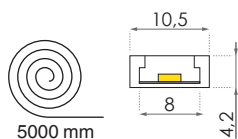

LED SAMOLEPILNI TRAK SMHL 33528-60, IP67