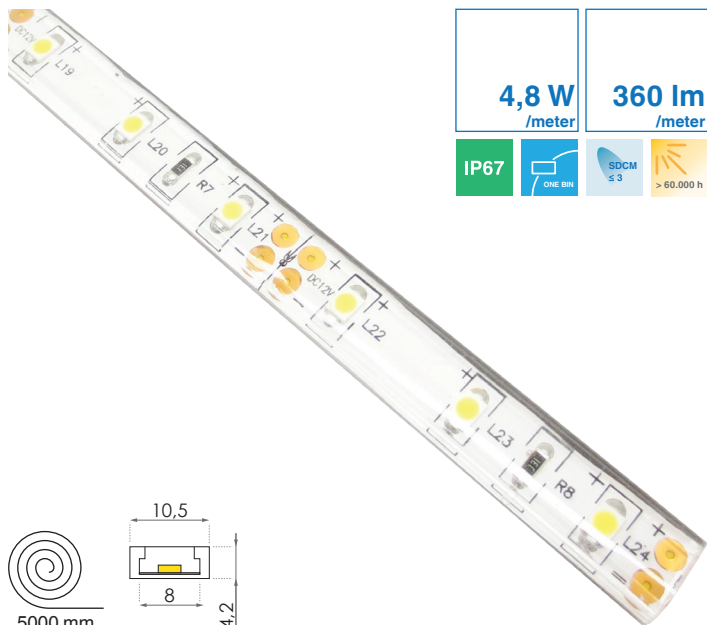

SM elektronika, d. o. o.
Moše 6
1216 Smlednik
Slovenija
T | +386 1 362 82 00
F | +386 1 362 82 01
E | info@led-sm.com
W | www.led-sm.com

LED SAMOLEPILNI TRAK SMHL 33528-60, IP67

TEHNIČNA RISBA

KARAKTERISTIKE

- Trak primeren za dekorativno osvetljavo stropov, pohištva, predmetov.
- Priporočljiva namestitev traku na alu podlago.
- Možen rez na vsake 3 LED diode (12 V/CD).
- Za priklop na 230 VAC omrežje, obvezna uporaba LED napajalnika s konstantnim izhodom primerne napetosti in moči.
- Pri uporabi traku daljšega od 5 m, uporabite vzporedno vezavo.
- Temperatura delovanja = -20 °C do 40 °C.
- Pričakovana življenjska doba > 60.000 ur.
- Možnost regulacije jakosti svetlobe - dimanje.