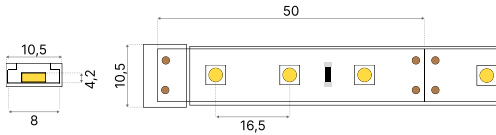

SM elektronika, d.o.o.
Moše 6, 1216 Smlednik
Slovenija
+386 1 362 82 00
info@led-sm.com
www.led-sm.com

LED TRAK STANDARD

SMHL 33528-60, IP65

4,8 W/m

5 cm

5000 mm

Karakteristike

- Trak primeren za dekorativno osvetljavo stropov, pohištva, predmetov
- Priporočljiva namestitvev traku na alu podlago.
- Možen rez na vsake 3 LED diode (12 V/CD)
- Za priklop na 230 VAC omrežje, obvezna uporaba LED napajalnika s konstantnim izhodom primerne napetosti in moči.
- Pri uporabi traku daljšega od 5 m, uporabite vzporedno vezavo.
- Temperatura delovanja = -20 °C do 40 °C.
- Pričakovana življenjska doba > 60.000 ur.
- Možnost regulacije jakosti svetlobe - dimanje.

4,8 W / meter **380 lm / meter** **IP65** **ONE BIN** **SDCM ≤ 3** **> 60k h**

Kat. št.	Naziv artikla	Napetost	Barva
5005261	SMHL 33528-60W	12 V	6000K
5005262	SMHL 33528-60NW	12 V	4000K
5005264	SMHL 33528-60WW	12 V	3000K
5005265	SMHL 33528-60SWW	12 V	2700K

Najbolj priporočljivi profili

BAR 1
25 x 13 mm

BAR 4
18 x 13 mm

BAR 3
19 x 18 mm

LED SM
SMHL 33528-60, IP65

4,8
kWh/1000h

2019/2015