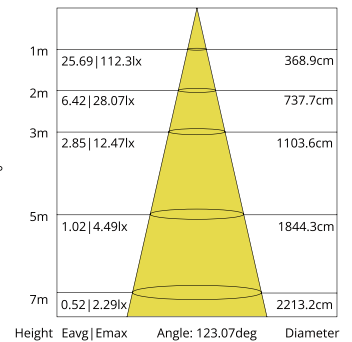

SM elektronika, d.o.o.
Moše 6, 1216 Smlednik
Slovenija
+386 1 362 82 00
info@led-sm.com
www.led-sm.com

LED TRAK STANDARD

SMHL 33528-60, IP65

4,8 W/m

5 cm

5000 mm

Karakteristike

- Trak primeren za dekorativno osvetljavo stropov, pohištva, predmetov
- Priporočljiva namestitvev traku na alu podlago.
- Možen rez na vsake 3 LED diode (12 V/CD)
- Za priklop na 230 VAC omrežje, obvezna uporaba LED napajalnika s konstantnim izhodom primerne napetosti in moči.
- Pri uporabi traku daljšega od 5 m, uporabite vzporedno vezavo.
- Temperatura delovanja = -20 °C do 40 °C.
- Pričakovana življenjska doba > 60.000 ur.
- Možnost regulacije jakosti svetlobe - dimanje.

4,8 W / meter **380 lm / meter** **IP65** **ONE BIN** **SDCM ≤ 3** **> 60k h**

Kat. št.	Naziv artikla	Napetost	Barva
5005261	SMHL 33528-60W	12 V	6000K
5005262	SMHL 33528-60NW	12 V	4000K
5005264	SMHL 33528-60WW	12 V	3000K
5005265	SMHL 33528-60SWW	12 V	2700K

Najbolj priporočljivi profili

BAR 1
25 x 13 mm

BAR 4
18 x 13 mm

BAR 3
19 x 18 mm

LED SM
SMHL 33528-60, IP65

4,8
kWh/1000h

2019/2015