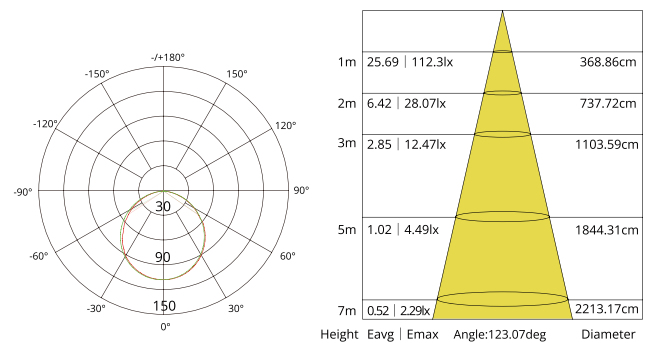

Karakteristike

- Trak primeren za dekorativno osvetljavo stropov, pohištva, predmetov
- Priporočljiva namestitev traku na alu podlago.
- Možen rez na vsake 3 LED diode (12 V/CD)
- Za priklop na 230 VAC omrežje, obvezna uporaba LED napajalnika s konstantnim izhodom primerne napetosti in moči.
- Pri uporabi traku daljšega od 5 m, uporabite vzporedno vezavo.
- Temperatura delovanja = -20 °C do 40 °C.
- Pričakovana življenjska doba > 60.000 ur.
- Možnost regulacije jakosti svetlobe - dimanje.

4,8 W / meter   **380 lm / meter**   **IP20**   **ONE BIN**   **SDCM ≤ 3**   **> 60k h**

Kat. št.	Naziv artikla	Napetost	Barva
5005400	SMHL 43528-60W	12 V	6000K
5005401	SMHL 43528-60NW	12 V	4000K
5005402	SMHL 43528-60WW	12 V	3000K
5005405	SMHL 43528-60SWW	12 V	2700K