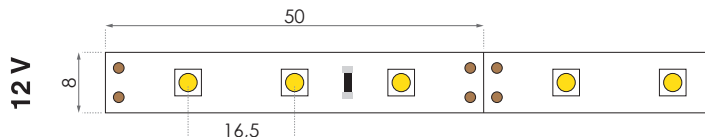

## KARAKTERISTIKE

- Trak primeren za dekorativno osvetljavo stropov, pohištva, predmetov.
- Priporočljiva namestitev traku na alu podlago.
- Možen rez na vsake 3 LED diode (12 V/CD).
- Za priklop na 230 VAC omrežje, obvezna uporaba LED napajalnika s konstantnim izhodom primerne napetosti in moči.
- Pri uporabi traku daljšega od 5 m, uporabite vzporedno vezavo.
- Temperatura delovanja = -20 °C do 40 °C.
- Pričakovana življenjska doba > 60.000 ur.
- Možnost regulacije jakosti svetlobe - dimanje.