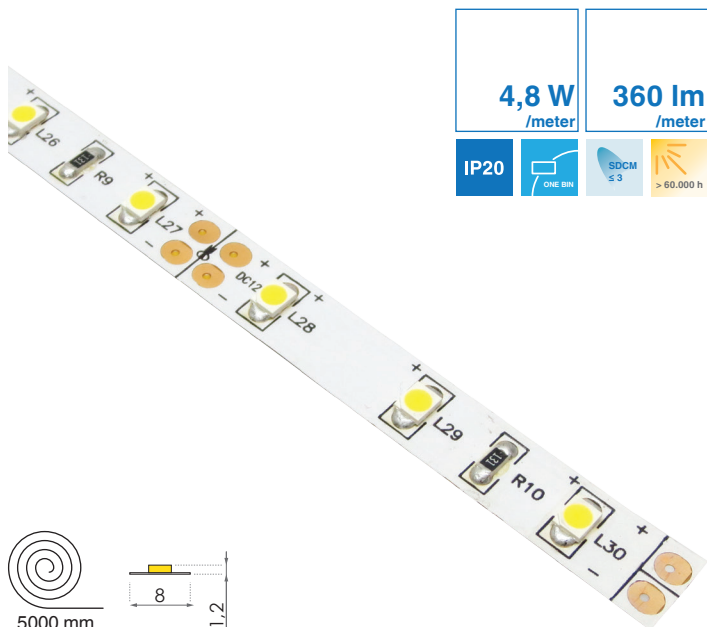

# LED SAMOLEPILNI TRAK SMHL 43528-60

## KARAKTERISTIKE

- Trak primeren za dekorativno osvetljavo stropov, pohištva, predmetov.
- Priporočljiva namestitev traku na alu podlago.
- Možen rez na vsake 3 LED diode (12 V/CD).
- Za priklop na 230 VAC omrežje, obvezna uporaba LED napajalnika s konstantnim izhodom primerne napetosti in moči.
- Pri uporabi traku daljšega od 5 m, uporabite vzporedno vezavo.
- Temperatura delovanja = -20 °C do 40 °C.
- Pričakovana življenjska doba > 60.000 ur.
- Možnost regulacije jakosti svetlobe - dimanje.

## TEHNIČNI PODATKI

KAT. ŠT.	NAZIV ARTIKLA	NAPETOST	BARVA
5005400	43528-60W	12 V	6000 K
5005401	43528-60NW	12 V	4000 K
5005402	43528-60WW	12 V	3000 K
5005405	43528-60SWW	12 V	2700 K