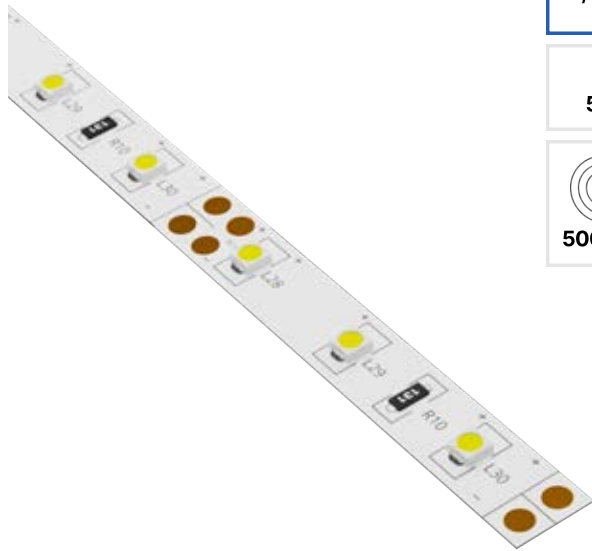

# LED TRAK STANDARD

## SMHL 43528-60

**4,8 W/m**

**5 cm**

**5000 mm**

## Karakteristike

- Trak primeren za dekorativno osvetljavo stropov, pohištva, predmetov
- Priporočljiva namestitev traku na alu podlago.
- Možen rez na vsake 3 LED diode (12 V/CD)
- Za priklop na 230 VAC omrežje, obvezna uporaba LED napajalnika s konstantnim izhodom primerne napetosti in moči.
- Pri uporabi traku daljšega od 5 m, uporabite vzporedno vezavo.
- Temperatura delovanja = -20 °C do 40 °C.
- Pričakovana življenjska doba > 60.000 ur.
- Možnost regulacije jakosti svetlobe - dimanje.

**4,8 W / meter**   **380 lm / meter**   **IP20**   **ONE BIN**   **SDCM ≤ 3**   **> 60k h**

Kat. št.	Naziv artikla	Napetost	Barva
5005400	SMHL 43528-60W	12 V	6000K
5005401	SMHL 43528-60NW	12 V	4000K
5005402	SMHL 43528-60WW	12 V	3000K
5005405	SMHL 43528-60SWW	12 V	2700K