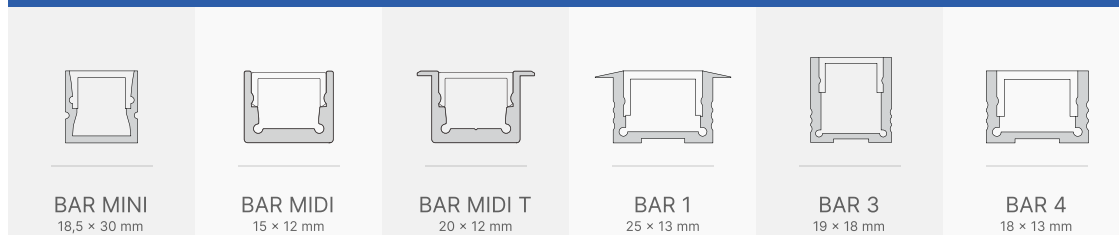

Najbolj priporočljivi profili

ENERGY

LED SM
SMHL 43528-60

A
B
C
D
E
F
G

4,8
kWh/1000h

2019/2015