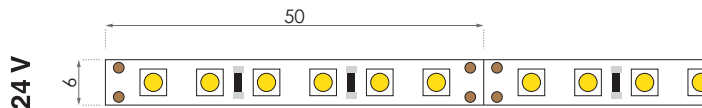

TEHNIČNA RISBA