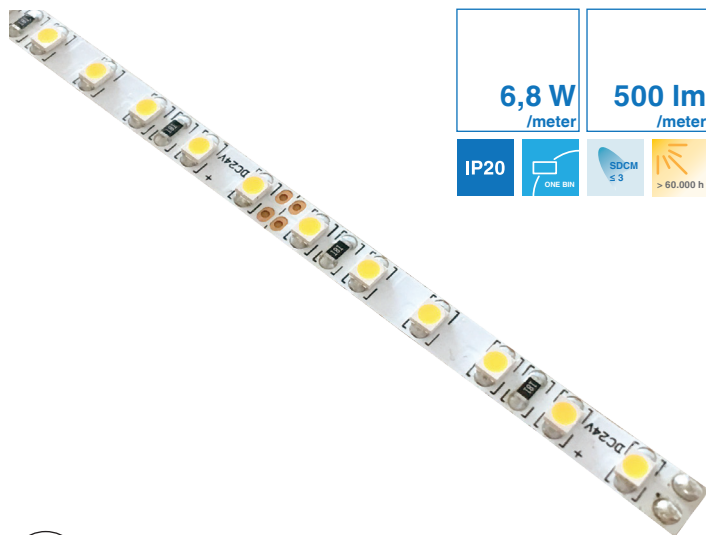

# LED SAMOLEPILNI TRAK SMHL 43528-120

<b>6,8 W</b> /meter	<b>500 lm</b> /meter
<b>IP20</b>	<b>SDCM</b> ≤ 3
<b>ONE 5W</b>	<b>&gt; 60.000 h</b>

## KARAKTERISTIKE

- Trak primeren za dekorativno osvetljavo stropov, pohištva, predmetov.
- Obvezna namestitev traku na aluminijasto podlago.
- Možen rez na vsakih 6 LED diod (24 V/DC)
- Za priklop na 230 VAC omrežje, obvezna uporaba LED napajalnika s konstantnim izhodom primerne napetosti in moči.
- Pri uporabi traku daljšega od 5 m, uporabite vzporedno vezavo.
- Temperatura delovanja = -20 °C do 40 °C.
- Pričakovana življenjska doba > 60.000 ur.
- Možnost regulacije jakosti svetlobe - dimanje.