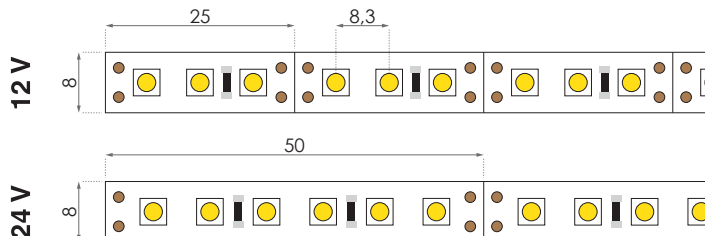

SM elektronika, d. o. o.
Moše 6
1216 Smlednik
Slovenija
T | +386 1 362 82 00
F | +386 1 362 82 01
E | info@led-sm.com
W | www.led-sm.com

LED SAMOLEPILNI TRAK SMHL 43528-120

TEHNIČNA RISBA

KARAKTERISTIKE

- Trak primeren za dekorativno osvetljavo stropov, pohištva, predmetov.
- Obvezna namestitev traku na aluminijasto podlago.
- Možen rez na vsake 3 LED diode (12 V/CD) ali 6 LED diod (24 V/DC)
- Za priklop na 230 VAC omrežje, obvezna uporaba LED napajalnika s konstantnim izhodom primerne napetosti in moči.
- Pri uporabi traku daljšega od 5 m, uporabite vzporedno vezavo.
- Temperatura delovanja = -20 °C do 40 °C.
- Pričakovana življenjska doba > 60.000 ur.
- Možnost regulacije jakosti svetlobe - dimanje.

TEHNIČNI PODATKI

KAT. ŠT.	NAZIV ARTIKLA	NAPETOST	BARVA
5005440	43528-120W	12 V	6000 K
5005445	43528-120NW	12 V	4000 K
5005441	43528-120WW	12 V	3000 K
5005446	43528-120SWW	12 V	2700 K
KAT. ŠT.	NAZIV ARTIKLA	NAPETOST	BARVA
5005485	43528-120W	24 V	6000 K
5005489	43528-120NW	24 V	4000 K
5005486	43528-120WW	24 V	3000 K
5005487	43528-120SWW	24 V	2700 K