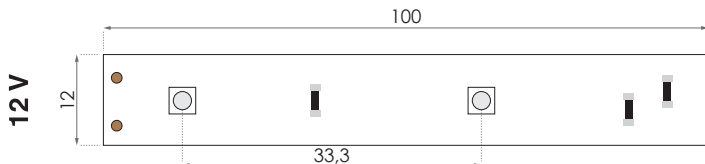

KARAKTERISTIKE

- Trak primeren za dekorativno osvetljavo stropov, pohištva, predmetov.
- Obvezna namestitev traku na aluminijasto podlago.
- Možen rez na vsake 3 LED diode (12 V/DC).
- Za priklop na 230 VAC omrežje, obvezna uporaba LED napajalnika s konstantnim izhodom primerne napetosti in moči.
- Pri uporabi traku daljšega od 5 m, uporabite vzporedno vezavo.
- Temperatura delovanja = -20 °C do 40 °C.
- Pričakovana življenjska doba > 60.000 ur.
- Možnost regulacije jakosti svetlobe - dimanje.