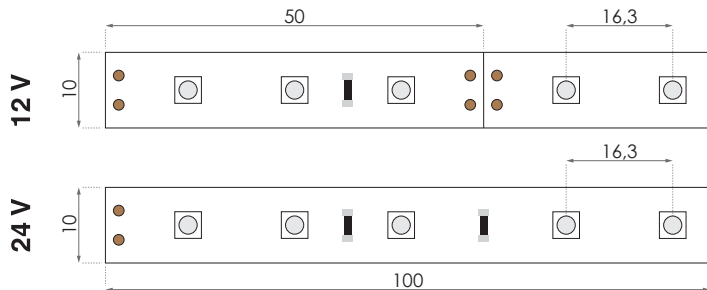

# LED SAMOLEPILNI TRAK SMHL 45060-60

14,4 W  
 /meter

## TEHNIČNA RISBA

## KARAKTERISTIKE

- Trak primeren za dekorativno osvetljavo stropov, pohištva, predmetov.
- Obvezna namestitev traku na aluminijasto podlago.
- Možen rez na vsake 3 LED diode (12 V/DC) ali 6 LED diod (24 V/DC).
- Za priklop na 230 VAC omrežje, obvezna uporaba LED napajalnika s konstantnim izhodom primerne napetosti in moči.
- Pri uporabi traku daljšega od 5 m, uporabite vzporedno vezavo.
- Temperatura delovanja = -20 °C do 40 °C.
- Pričakovana življenjska doba > 60.000 ur.
- Možnost regulacije jakosti svetlobe - dimanje.