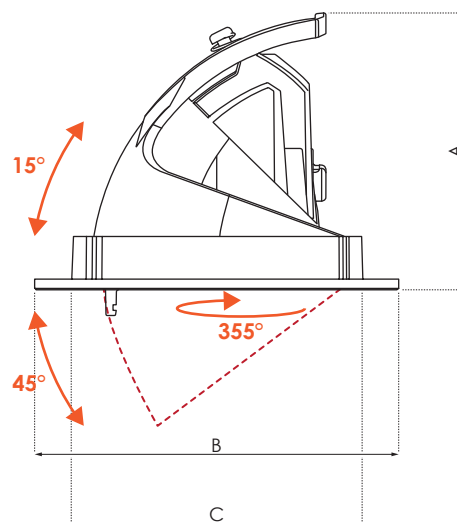

### TEHNIČNA RISBA

TIP	VREDNOST: mm		
	A	B	
MIRA 6 W	65	75	Ø 68
MIRA 9 W	65	85	Ø 75
MIRA 13 W	88	112	Ø 100
MIRA 26 W	138	162	Ø 150