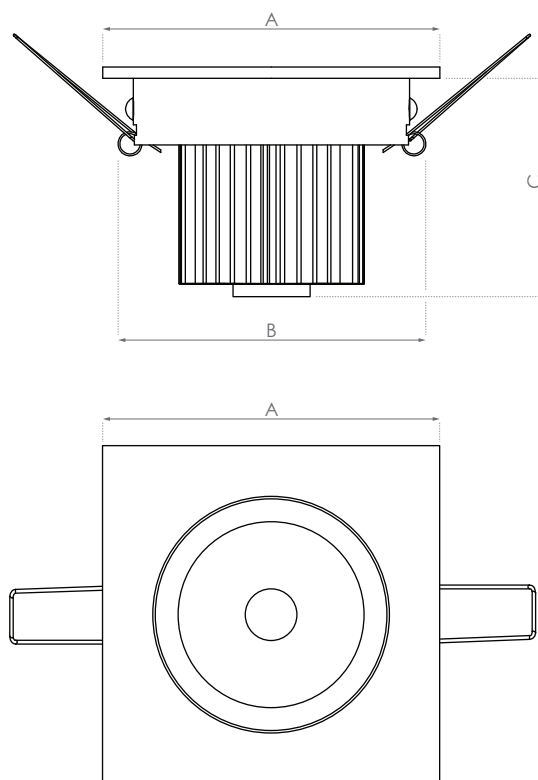

KAT. ŠT.	NAZIV ARTIKLA	ŠTEVILO LED	BARVA OHIŠJA	BARVA	NAPAJALNI TOK	SVETLOBNI TOK
62402X27	MINI 68S	1 × 7,5 W OSRAM	BELA	2700 K	24 V	600 lm
62402X33	MINI 68S			3000 K	24 V	650 lm
62402X26	MINI 68S			4000 K	24 V	700 lm
62402X15	MINI 68S			5700 K	24 V	750 lm

X = 2 (24° leča), X = 3 (38° leča)

KAT. ŠT.	NAZIV ARTIKLA	ŠTEVILO LED	BARVA OHIŠJA	BARVA	NAPAJALNI TOK	SVETLOBNI TOK
62404X27	MIDI 83S	1 × 12,5 W OSRAM	BELA	2700 K	24 V	1100 lm
62404X33	MIDI 83S			3000 K	24 V	1150 lm
62404X26	MIDI 83S			4000 K	24 V	1200 lm
62404X15	MIDI 83S			5700 K	24 V	1250 lm

X = 1 (15° leča), X = 2 (24° leča), X = 3 (38° leča), X = 4 (60° leča)

KAT. ŠT.	NAZIV ARTIKLA	ŠTEVILO LED	BARVA OHIŠJA	BARVA	NAPAJALNI TOK	SVETLOBNI TOK
62410X27	MAXI 120S	1 × 21 W OSRAM	BELA	2700 K	24 V	1650 lm
62410X33	MAXI 120S			3000 K	24 V	1700 lm
62410X26	MAXI 120S			4000 K	24 V	1750 lm
62410X15	MAXI 120S			5700 K	24 V	1800 lm

X = 1 (15° leča), X = 3 (38° leča)