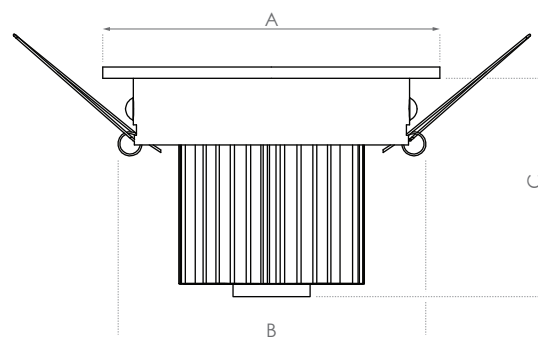

KAT. ŠT.	NAZIV ARTIKLA	ŠTEVILO LED	BARVA OHIŠJA	BARVA	NAPAJALNI TOK	SVETLOBNI TOK
62401X27	MINI 68R	1 × 7,5 W OSRAM	BELA	2700 K	24 V	600 lm
62401X33	MINI 68R			3000 K	24 V	650 lm
62401X26	MINI 68R			4000 K	24 V	700 lm
62401X15	MINI 68R			5700 K	24 V	750 lm

X = 2 (24° leča), X = 3 (38° leča)

KAT. ŠT.	NAZIV ARTIKLA	ŠTEVILO LED	BARVA OHIŠJA	BARVA	NAPAJALNI TOK	SVETLOBNI TOK
62403X27	MIDI 83R	1 × 12,5 W OSRAM	BELA	2700 K	24 V	1100 lm
62403X33	MIDI 83R			3000 K	24 V	1150 lm
62403X26	MIDI 83R			4000 K	24 V	1200 lm
62403X15	MIDI 83R			5700 K	24 V	1250 lm

X = 1 (15° leča), X = 2 (24° leča), X = 3 (38° leča), X = 4 (60° leča)

KAT. ŠT.	NAZIV ARTIKLA	ŠTEVILO LED	BARVA OHIŠJA	BARVA	NAPAJALNI TOK	SVETLOBNI TOK
62409X27	MAXI 120R	1 × 21 W OSRAM	BELA	2700 K	24 V	1650 lm
62409X33	MAXI 120R			3000 K	24 V	1700 lm
62409X26	MAXI 120R			4000 K	24 V	1750 lm
62409X15	MAXI 120R			5700 K	24 V	1800 lm

X = 1 (15° leča), X = 3 (38° leča)