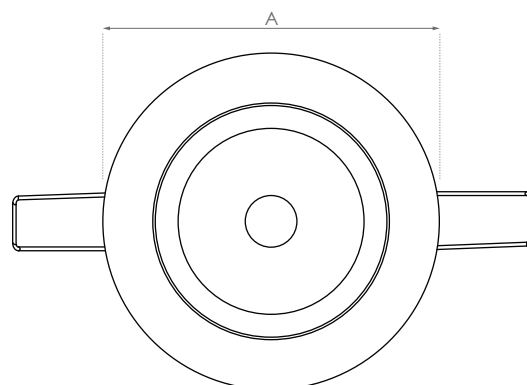

KAT. ŠT.	NAZIV ARTIKLA	ŠTEVILO LED	BARVA OHIŠJA	BARVA	NAPAJALNI TOK	SVETLOBNI TOK
62401X27	MINI 68R	1 × 7,5 W OSRAM	BELA	2700 K	24 V	600 lm
62401X33	MINI 68R			3000 K	24 V	650 lm
62401X26	MINI 68R			4000 K	24 V	700 lm
62401X15	MINI 68R			5700 K	24 V	750 lm

X = 2 (24° leča), X = 3 (38° leča)

KAT. ŠT.	NAZIV ARTIKLA	ŠTEVILO LED	BARVA OHIŠJA	BARVA	NAPAJALNI TOK	SVETLOBNI TOK
62403X27	MIDI 83R	1 × 12,5 W OSRAM	BELA	2700 K	24 V	1100 lm
62403X33	MIDI 83R			3000 K	24 V	1150 lm
62403X26	MIDI 83R			4000 K	24 V	1200 lm
62403X15	MIDI 83R			5700 K	24 V	1250 lm

X = 1 (15° leča), X = 2 (24° leča), X = 3 (38° leča), X = 4 (60° leča)

KAT. ŠT.	NAZIV ARTIKLA	ŠTEVILO LED	BARVA OHIŠJA	BARVA	NAPAJALNI TOK	SVETLOBNI TOK
62409X27	MAXI 120R	1 × 21 W OSRAM	BELA	2700 K	24 V	1650 lm
62409X33	MAXI 120R			3000 K	24 V	1700 lm
62409X26	MAXI 120R			4000 K	24 V	1750 lm
62409X15	MAXI 120R			5700 K	24 V	1800 lm

X = 1 (15° leča), X = 3 (38° leča)