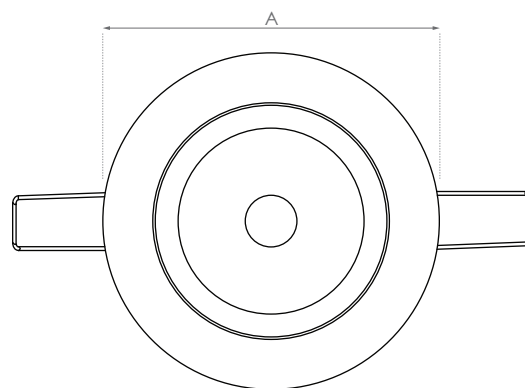

## LED VGRADNA SPOT SIJALKA TREVISO WIDE - OKROGLA

TIP	VREDNOST: mm			
	A	B	C	
MIDI 75 WIDE	75	72	77,4	Ø 73

X = 1 (15° leča), X = 2 (24° leča), X = 3 (38° leča), X = 4 (60° leča)