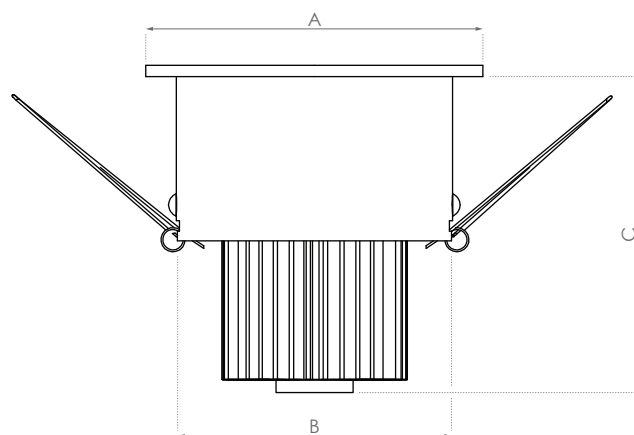

## LED VGRADNA SPOT SIJALKA TREVISO WIDE - OKROGLA

TIP	VREDNOST: mm			
	A	B	C	
MIDI 75 WIDE	75	72	77,4	Ø 73

X = 1 (15° leča), X = 2 (24° leča), X = 3 (38° leča), X = 4 (60° leča)