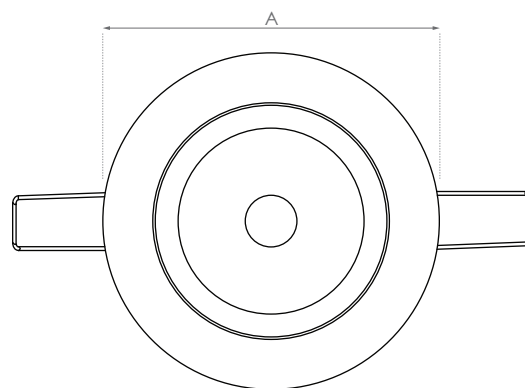

SM elektronika, d. o. o.
Moše 6
1216 Smlednik
Slovenija
T | +386 1 362 82 00
F | +386 1 362 82 01
E | info@led-sm.com
W | www.led-sm.com

LED VGRADNA SPOT SIJALKA TREVISO WIDE 85 - OKROGLA

TIP	VREDNOST: mm			
	A	B	C	
MIDI 85 WIDE	85	77	77,6	Ø 78

KARAKTERISTIKE

- LED družina spot sijalk z usmerjeno svetlobo.
- LED čip CREE.
- Aluminijasto ohišje v beli barvi z odličnim odvajanjem toplote.
- Napajanje svetila z napetostnim napajalnikom.
- Svetilo ni nadomestljivo po delih temveč v celoti.
- Energijski razred: A++.
- Možnost dimanja/regulacije svetlosti z dimer napajalniki: Maxi Jolly, Mini Jolly in serija LCM.

X = 1 (15° leča), X = 2 (24° leča), X = 3 (38° leča), X = 4 (60° leča)