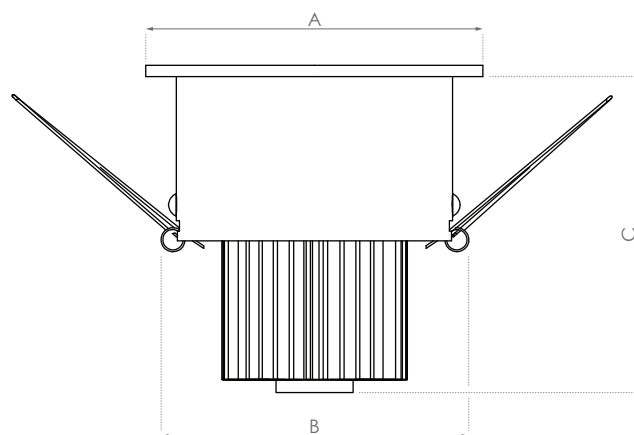

SM elektronika, d. o. o.
Moše 6
1216 Smlednik
Slovenija
T | +386 1 362 82 00
F | +386 1 362 82 01
E | info@led-sm.com
W | www.led-sm.com

LED VGRADNA SPOT SIJALKA TREVISO WIDE 85 - OKROGLA

TIP	VREDNOST: mm			
	A	B	C	
MIDI 85 WIDE	85	77	77,6	Ø 78

KARAKTERISTIKE

- LED družina spot sijalk z usmerjeno svetlobo.
- LED čip CREE.
- Aluminijasto ohišje v beli barvi z odličnim odvajanjem toplote.
- Napajanje svetila z napetostnim napajalnikom.
- Svetilo ni nadomestljivo po delih temveč v celoti.
- Energijski razred: A++.
- Možnost dimanja/regulacije svetlosti z dimer napajalniki: Maxi Jolly, Mini Jolly in serija LCM.

X = 1 (15° leča), X = 2 (24° leča), X = 3 (38° leča), X = 4 (60° leča)