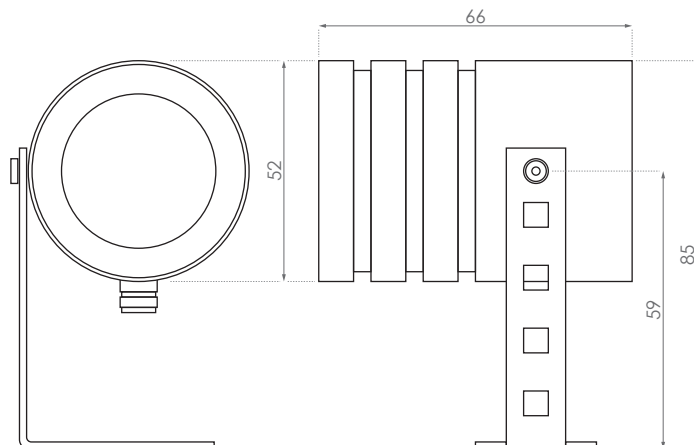

SM elektronika, d. o. o.
Moše 6
1216 Smlednik
Slovenija
T | +386 1 362 82 00
F | +386 1 362 82 01
E | info@led-sm.com
W | www.led-sm.com

LED ZUNANJE SPOT SVETILO VERONA 1.2R - Ø 52 mm

TEHNIČNA RISBA

KARAKTERISTIKE

- LED svetilo z možnostjo reguliranja jakosti svetlobe.
- Črno eloksirano ohišje iz aluminija.
- Sestava in oblika omogočata različne vrste montaže.
- Svetilo je na voljo z napetostnim napajanjem (CV) in je na voljo v treh barvah svetlobe: 2700, 3000 in 4000 K. Na voljo je tudi s tokovnim napajanjem (CC) v dveh različicah: RGB in RGBW.
- Integrirana membrana preprečuje kondenzacijo in kontaminacijo.
- V svetilu so montirane kakovostne LED-diode japonskega podjetja Nichia.
- Svetilo omogoča naknadno montažo zaščitnega ALU difuzorja, ki zmanjšuje bleščanje.
- Svetilo vključuje nastavljiv nosilec in 5 m priključnega kabla.

KOTI SVETILNOSTI

KAT. ŠT.	NAZIV ARTIKLA	LEČA	ŠTEVILO LED	BARVA OHIŠJA	BARVA	NAPAJALNI TOK	SVETLOBNI TOK
69172811	VERONA 1.2R	12°	1 × 4,3 W OSRAM	ČRNA	2700 K	12/24 V	310 lm
69173311	VERONA 1.2R				3000 K	12/24 V	330 lm
69172611	VERONA 1.2R				4000 K	12/24 V	350 lm
69172820	VERONA 1.2R	21°	1 × 4,3 W OSRAM	ČRNA	2700 K	12/24 V	310 lm
69173320	VERONA 1.2R				3000 K	12/24 V	330 lm
69172620	VERONA 1.2R				4000 K	12/24 V	350 lm
69172832	VERONA 1.2R	34°	1 × 4,3 W OSRAM	ČRNA	2700 K	12/24 V	310 lm
69173332	VERONA 1.2R				3000 K	12/24 V	330 lm
69172632	VERONA 1.2R				4000 K	12/24 V	350 lm
69172847	VERONA 1.2R	44° × 9°	1 × 4,3 W OSRAM	ČRNA	2700 K	12/24 V	310 lm
69173347	VERONA 1.2R				3000 K	12/24 V	330 lm
69172647	VERONA 1.2R				4000 K	12/24 V	350 lm
69293125	VERONA 1.2R	25°	3 × 1 W OSRAM	ČRNA	RGB	3 × 350 mA	145 lm
69293625	VERONA 1.2R		4 × 1 W OSRAM		RGBW	4 × 350 mA	225 lm
KAT. ŠT.	NAZIV ARTIKLA						
62700050	KOVINSKI STEBRIČEK ZA MONTAŽO V TLA						
62700077	ALU DIFUZOR PROTI BLEŠČANJU						