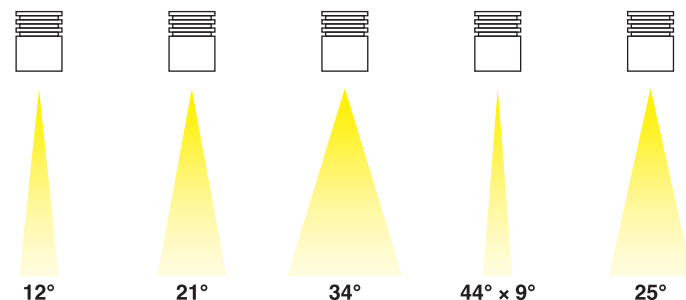

KOTI SVETILNOSTI

KAT. ŠT.	NAZIV ARTIKLA	LEČA	ŠTEVILO LED	BARVA OHIŠJA	BARVA	NAPAJALNI TOK	SVETLOBNI TOK
69172811	VERONA 1.2R	12°	1 × 4,3 W OSRAM	ČRNA	2700 K	12/24 V	310 lm
69173311	VERONA 1.2R				3000 K	12/24 V	330 lm
69172611	VERONA 1.2R				4000 K	12/24 V	350 lm
69172820	VERONA 1.2R	21°	1 × 4,3 W OSRAM	ČRNA	2700 K	12/24 V	310 lm
69173320	VERONA 1.2R				3000 K	12/24 V	330 lm
69172620	VERONA 1.2R				4000 K	12/24 V	350 lm
69172832	VERONA 1.2R	34°	1 × 4,3 W OSRAM	ČRNA	2700 K	12/24 V	310 lm
69173332	VERONA 1.2R				3000 K	12/24 V	330 lm
69172632	VERONA 1.2R				4000 K	12/24 V	350 lm
69172847	VERONA 1.2R	44° × 9°	1 × 4,3 W OSRAM	ČRNA	2700 K	12/24 V	310 lm
69173347	VERONA 1.2R				3000 K	12/24 V	330 lm
69172647	VERONA 1.2R				4000 K	12/24 V	350 lm
69293125	VERONA 1.2R	25°	3 × 1 W OSRAM	ČRNA	RGB	3 × 350 mA	145 lm
69293625	VERONA 1.2R		4 × 1 W OSRAM		RGBW	4 × 350 mA	225 lm
KAT. ŠT.	NAZIV ARTIKLA						
62700050	KOVINSKI STEBRIČEK ZA MONTAŽO V TLA						
62700077	ALU DIFUZOR PROTI BLEŠČANJU