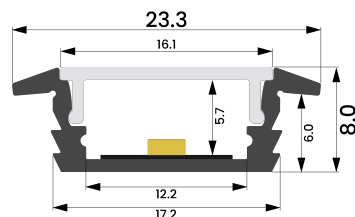

## ALU PROFIL L011 (23.3 X 8 mm)

Vgradni

**NATUR ELOKSIRAN (3m)**  
Kat. št.: 5010800

**RAL 9005 ČRNA (3m)**  
Kat. št.: 5010800B

**RAL 9010 BELA (3m)**  
Kat. št.: 5010800W

## Pribor

**Pokrivalo 03 OPAL sijaj bel**  
Dolžina: 3000mm  
Kat. št.: 5010810

**Pokrivalo 03 FROST mat bel**  
Dolžina: 3000mm  
Kat. št.: 5010813

**Pokrivalo 03 mat bel**  
Dolžina: 3000mm  
Kat. št.: 5010811

**Pokrivalo 03 črno**  
Dolžina: 3000mm  
Kat. št.: 5010812

**PVC končnik L011 zaprti**  
Kat. št.: 5010900

**PVC končnik L011 zaprti**  
● Kat. št.: 5010900B  
● Kat. št.: 5010900W

**PVC končnik L011 z luknjo**  
Kat. št.: 5010901