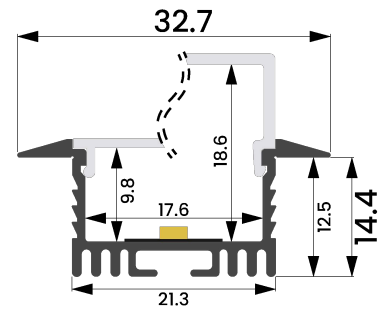

SM elektronika, d.o.o.
Moše 6, 1216 Smlednik
Slovenija
+386 1 362 82 00
info@led-sm.com
www.led-sm.com

ALU PROFIL L013 (33×14 mm)

Vgradni

NATUR ELOKSIRAN (3m)
Kat. št.: 5010802

RAL 9010 BELA (3m)
Kat. št.: 5010802W

Pribor